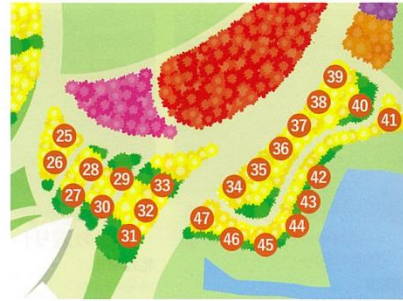

6 「Herbe et le machine 草と機械」
大和リース(株)
大阪府大阪市中央区農人橋2-1-36ピップビル
06-6942-8011

7 山と海が織りなす緑の風景画
アースウォールと擬岩による
壁面緑化
(株)石勝エクステリア
東京都世田谷区玉川2-2-1
03-3709-5591

8 つる植物を用いた壁面緑化
「ヘデラ登ハンシステム」
ダイトテクノグリーン(株)
東京都町田市原町田1-2-3
042-721-1703

9 「緑と暮らすハピネス」
“奥山と街をつなぐ
水の回廊”
住友林業緑化(株)
東京都中野区中央1-38-1住友中野板上ビル9F
03-6832-2201

10 Leaf Wall
西武造園(株)
東京都豊島区長崎5-1-34
03-5926-5418

あいちの庭

「家族をつなげる庭、街をつなげる庭」をテーマに、造園や園芸の専門家が自慢の技術と知恵をふんだんに盛り込んだ庭園です。ご自宅のお庭や街の緑化空間の参考になる素晴らしい作品が揃いました。
★コンテスト対象作品 (③⑥⑩を除く)