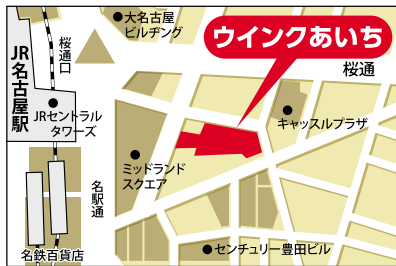

就職総合フェア

福祉 介護の

\\ 約150ブース //

求人職種

- ・介護職員
- ・ホームヘルパー
- ・介護支援専門員
- ・看護師
- ・保育士
- ・児童指導員
- ・生活支援員
- ・生活相談員
- ・理学療法士
- ・作業療法士
- ・調理員
- ・事務員 等

未経験者の方も大歓迎! 託児コーナーあります!

2020年
1月26日(日)

時間 **13:00~16:00** 入場受付**15:45**まで

ウイングあいち6F・7F
(名古屋市中村区名駅4-4-38)

JR・名鉄・地下鉄・近鉄名古屋駅より
 ○JR名古屋駅桜通口から徒歩5分
 ○ユニモール地下街5番出口徒歩2分

お問い合わせ 愛知県福祉人材センター
 TEL:052-212-5519
 FAX:052-212-5520

入場無料
入退場自由
履歴書不要

入場者全員の方に素敵な景品をプレゼント!

笑顔に触れる充実感

就職説明会

福祉職場の人事担当者と、直接個別に面談し、就職情報を収集できます。県内の求人情報や進路・資格の相談に応じます!