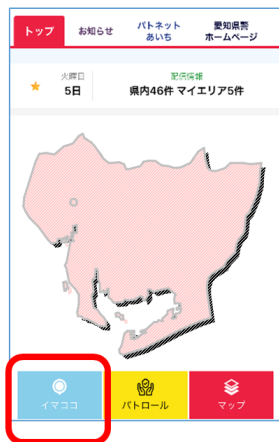

不審者情報、犯罪情報等、
警察の発信がリアルタイムに届く。

※画像はイメージです。

ダウンロードはこちらから

App Store
からダウンロード

Google Play
で手に入れよう

※本アプリは無料で利用できますが、ダウンロード及び利用時にはデータ通信料がかかります。
※Apple及びAppleのロゴは、米国およびその他の国で登録されたApple Inc.の商標です。
※Apple Storeは、Apple Inc.のサービスマークです。
※Google Play及びGoogle Play ロゴは、Google LLC の商標です。

アイチポリス の機能紹介

☆イマココ機能

事前登録した相手に現在地を連絡できます。
例えば…子供の帰宅時に親へ現在地を送信！
待ち合わせ等で現在地を相手に送信！

送

宛先を確認
して送信！

受

※画面はイメージです

☆パトネットあいち