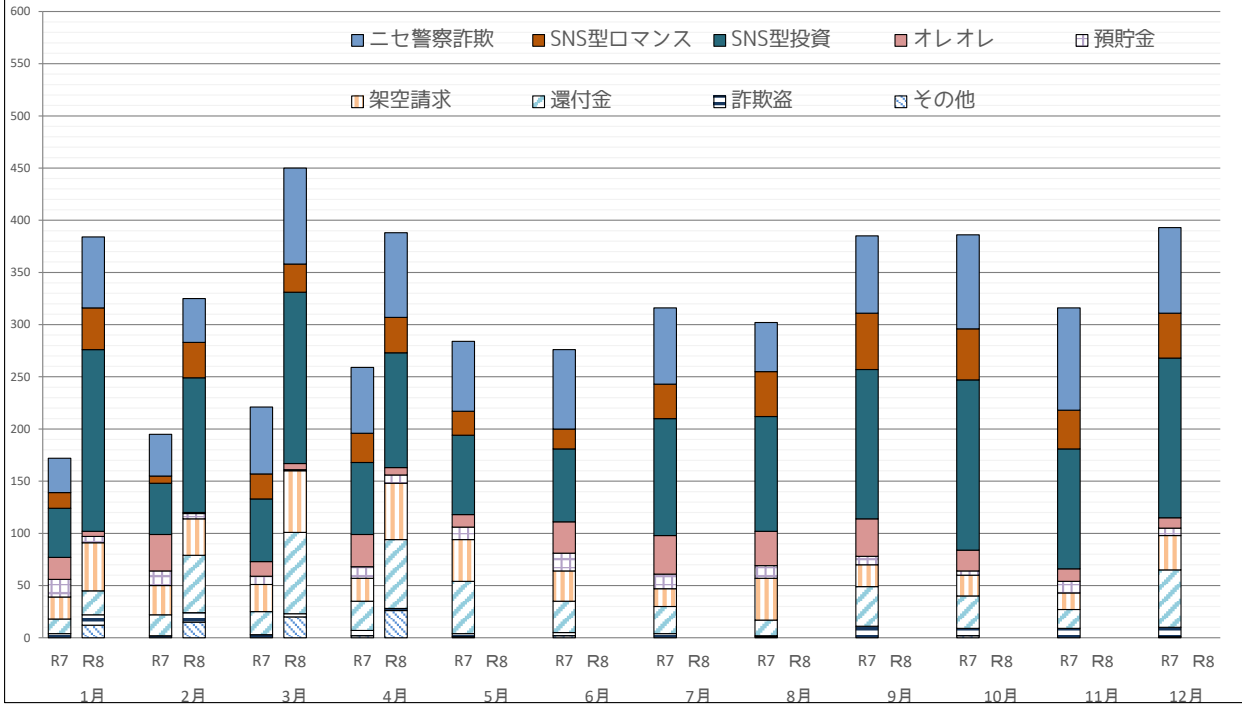

### 令和7年・令和8年 特殊詐欺認知件数の推移

| 認知件数        |    | 1月  | 2月  | 3月  | 4月  | 5月  | 6月  | 7月  | 8月  | 9月  | 10月 | 11月 | 12月 | 合計   | 前年対比 |
|-------------|----|-----|-----|-----|-----|-----|-----|-----|-----|-----|-----|-----|-----|------|------|
| 特殊詐欺        | R8 | 389 | 325 | 450 | 388 | -   | -   | -   | -   | -   | -   | -   | -   | 1552 | 705  |
|             | R7 | 172 | 195 | 221 | 259 | 284 | 276 | 316 | 302 | 385 | 386 | 316 | 393 | 3505 |      |
| ニセ警察詐欺      | R8 | 68  | 42  | 92  | 81  | -   | -   | -   | -   | -   | -   | -   | -   | 283  | 83   |
|             | R7 | 33  | 40  | 64  | 63  | 67  | 76  | 73  | 47  | 74  | 90  | 98  | 82  | 807  |      |
| オレオレ詐欺      | R8 | 5   | 1   | 6   | 7   | -   | -   | -   | -   | -   | -   | -   | -   | 19   | -82  |
|             | R7 | 21  | 35  | 14  | 31  | 12  | 30  | 37  | 33  | 36  | 20  | 12  | 10  | 291  |      |
| 預貯金詐欺       | R8 | 6   | 5   | 1   | 8   | -   | -   | -   | -   | -   | -   | -   | -   | 20   | -30  |
|             | R7 | 17  | 14  | 8   | 11  | 12  | 17  | 14  | 12  | 8   | 4   | 11  | 7   | 135  |      |
| 架空料金請求詐欺    | R8 | 46  | 35  | 59  | 54  | -   | -   | -   | -   | -   | -   | -   | -   | 194  | 97   |
|             | R7 | 21  | 28  | 26  | 22  | 40  | 29  | 17  | 40  | 21  | 20  | 16  | 33  | 313  |      |
| 還付金詐欺       | R8 | 23  | 55  | 78  | 66  | -   | -   | -   | -   | -   | -   | -   | -   | 222  | 138  |
|             | R7 | 14  | 20  | 22  | 28  | 50  | 30  | 26  | 15  | 38  | 31  | 18  | 55  | 347  |      |
| キャッシュカード詐欺盗 | R8 | 10  | 9   | 3   | 2   | -   | -   | -   | -   | -   | -   | -   | -   | 24   | 10   |
|             | R7 | 4   | 2   | 3   | 5   | 3   | 3   | 4   | 1   | 11  | 7   | 9   | 9   | 61   |      |
| その他特殊詐欺     | R8 | 17  | 15  | 20  | 26  | -   | -   | -   | -   | -   | -   | -   | -   | 78   | 78   |
|             | R7 | 0   | 0   | 0   | 2   | 1   | 2   | 0   | 1   | 0   | 2   | 0   | 1   | 9    |      |
| SNS型投資      | R8 | 174 | 129 | 164 | 110 | -   | -   | -   | -   | -   | -   | -   | -   | 577  | 352  |
|             | R7 | 47  | 49  | 60  | 69  | 76  | 70  | 112 | 110 | 143 | 163 | 115 | 153 | 1167 |      |
| SNS型ロマンス    | R8 | 40  | 34  | 27  | 34  | -   | -   | -   | -   | -   | -   | -   | -   | 135  | 61   |
|             | R7 | 15  | 7   | 24  | 28  | 23  | 19  | 33  | 43  | 54  | 49  | 37  | 43  | 375  |      |