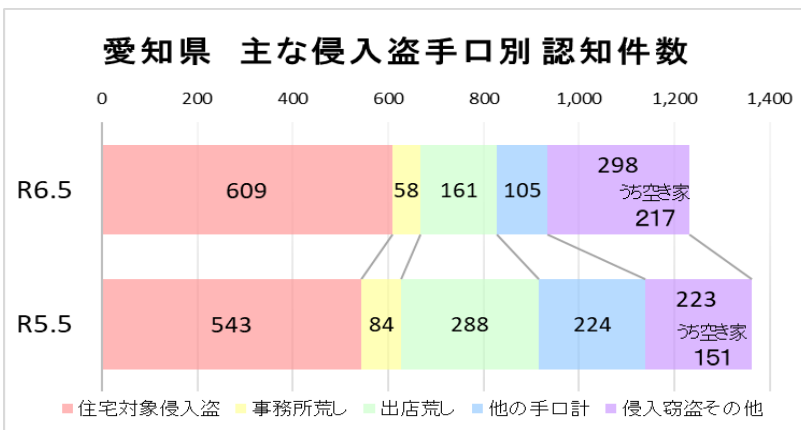

### 今月のチェックポイント

## 住宅対象侵入盗増加

令和6年5月末(暫定値)における名古屋市の住宅対象侵入盗の認知件数は、172件で前年同期と比べ、30件(21.1%)増加しました。  
 愛知県:住宅対象侵入盗609件(+66件、+12.2%)

### Topics

## 住宅に対するドロボウ被害増加

愛知県の侵入盗全体の認知件数は、前年同期と比べ減少していますが、空き巣・忍込み・居空きなどの住宅を対象としたドロボウや、**空き家**(※)の被害が増加しています。

確実な施錠はもちろん、防犯カメラや警報器、機械警備を導入するなど、**複数の防犯対策**を組み合わせましょう。

(※) 侵入窃盗その他のうち発生場所「空き家」を集計

愛知県 主な侵入盗手口別 認知件数

自治体や、ご近所の方の「見守り力」があなたの街の安全安心につながります。