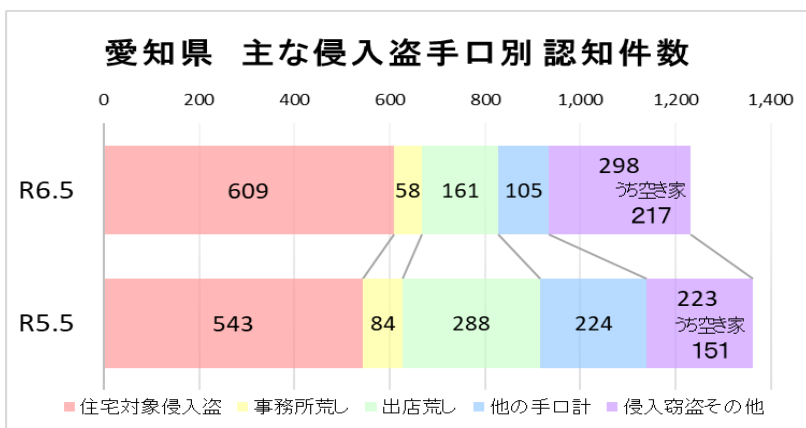

#### 住宅対象侵入盗増加

令和6年5月末(暫定値)における住宅対象侵入盗の認知件数は609件で前年同期と比べ、66件(12.2%)増加しました。

## Topics

### 住宅に対するドロボウ被害増加

愛知県の侵入盗全体の認知件数は、前年同期と比べ減少していますが、空き巣・忍込み・居空きなどの住宅を対象としたドロボウや、**空き家**(※)の被害が増加しています。

確実な施錠はもちろん、防犯カメラや警報器、機械警備を導入するなど、**複数の防犯対策**を組み合わせましょう。

(※) 侵入窃盗その他のうち発生場所「空き家」を集計

自治体や、ご近所の方の「見守り力」があなたの街の安全安心につながります。