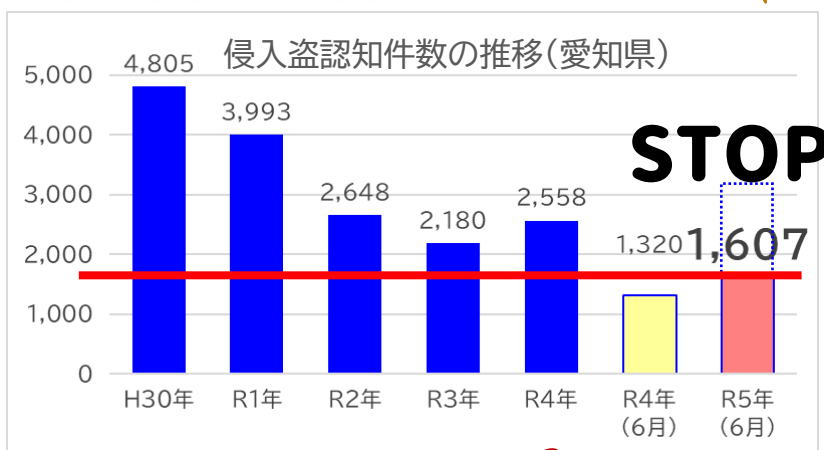

※性犯罪は、不同意性交等罪及び不同意わいせつ罪の合計です。 ※増減・増減比は前年同期比
※被害額については、キャッシュカード手渡し型被害による事後引き出し額を含む。千円以下は切り捨て

特殊詐欺

認知件数 (件)	660	被害額 (円)	約14億3327万
増減 (件)	+279	増減 (円)	+約6億972万
増減比 (%)	+73.2%	増減比 (%)	+74.0%

今月のチェックポイント ✓ 令和5年上半期犯罪増加

令和5年上半期の愛知県における刑法犯認知件数は、22,474件(前年同期比+3,166件、+16.4%)であり、依然として増加傾向にあります。

※全国の刑法犯認知件数 333,003件(前年同期比+21.1%)

Topics

ドロボウ被害が増加

令和5年上半期の愛知県における侵入盗の認知件数は、1,607件(前年同期比+287件、+21.7%)と増加しています。

お盆の帰省等で、留守にする機会も増えます。

お出掛けの時には万全の準備を!

特殊詐欺 (名古屋市部...尾張旭市を含む)

認知件数(件)	380	被害額(円)	約6億7003万
増減(件)	+157	増減(円)	+約2億4429万
増減比(%)	+70.4%	増減比(%)	+57.4%

※性犯罪は、不同意性交等罪及び不同意わいせつ罪の合計です。 ※増減・増減比は前年同期比
※被害額については、キャッシュカード手渡し型被害による事後引き出し額を含む。千円以下は切り捨て

今月のチェックポイント