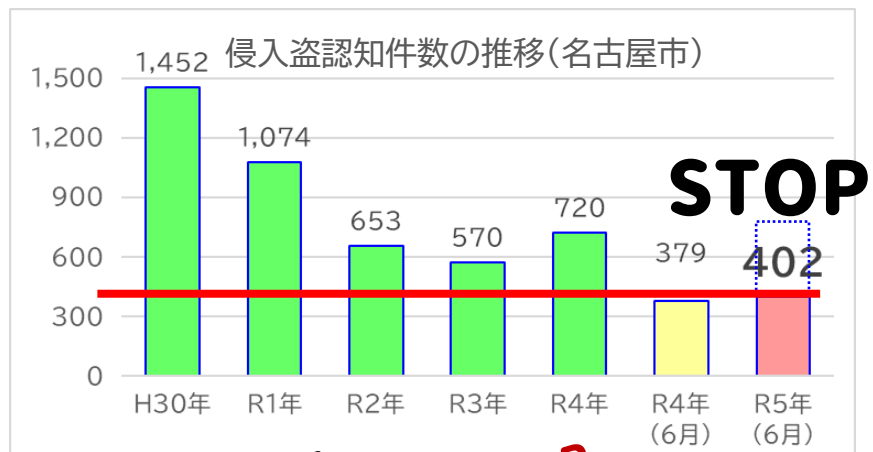

「安心」して暮らせる「安全」な愛知に向けて

地域安全対策ニュース ～名古屋市～ NO. 7

令和5年7月25日

愛知県警察本部
生活安全総務課

令和5年6月末(暫定値)の犯罪発生状況

Check Point!	刑法犯総数	侵入盗	住宅対象侵入盗	事務所荒し	出店荒し	自動車盗	自転車盗	性犯罪
認知件数(件)	9,389	402	169	22	95	135	2,260	83
増減(件)	+1,535	+23	-18	-20	+53	-63	+637	+13
増減比(%)	+19.5%	+6.1%	-9.6%	-47.6%	+126.2%	-31.8%	+39.2%	+18.6%

特殊詐欺 (名古屋市部...尾張旭市を含む)

認知件数(件)	380	被害額(円)	約6億7003万
増減(件)	+157	増減(円)	+約2億4429万
増減比(%)	+70.4%	増減比(%)	+57.4%

※性犯罪は、不同意性交等罪及び不同意わいせつ罪の合計です。 ※増減・増減比は前年同期比
※被害額については、キャッシュカード手渡し型被害による事後引き出し額を含む。千円以下は切り捨て

今月のチェックポイント

令和5年上半期犯罪増加

令和5年上半期の名古屋市における刑法犯認知件数は、9,389件(前年同期比+1,535件+19.5%)であり、依然として増加傾向にあります。

※愛知県 22,474件(+164%)、全国 333,003件(+21.1%)

Topics

ドロボウ被害が増加

令和5年上半期の名古屋市における侵入盗の認知件数は、402件(前年同期比+23件)と増加しています。

お盆の帰省等で、留守にする機会も増えます。

お出掛けの時には万全の準備を!

Check! (with hand icon)

- 不要な現金を手元に置かない
- 確実な施錠・補助錠
- 窓・出入口警報器等を設置
- 不在を悟られない
- タイマーで室内灯を点灯
- 新聞STOP
- 防盜性能の高い金庫を