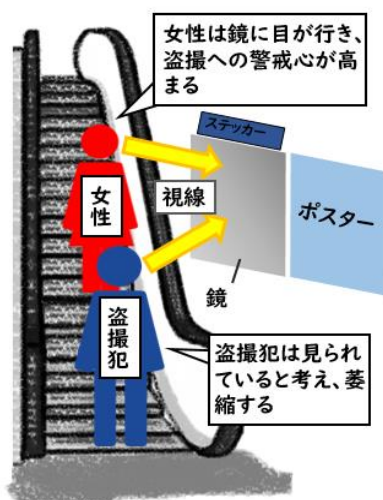

「安心」して暮らせる「安全」な愛知に向けて

地域安全対策ニュース

NO. 4

令和7年1月30日
愛知県警察本部
生活安全特別捜査課

鏡を使って盗撮防止対策をしてみませんか

背後の確認に役立つ

盗撮抑止の効果が期待できる

👁️👁️👁️ **ここに注目！！**

名古屋駅地下街のエスカレーターに鏡を設置した結果、女性の約4人に1人が鏡を見たり後ろを気にするなど行動に変化が見られました。