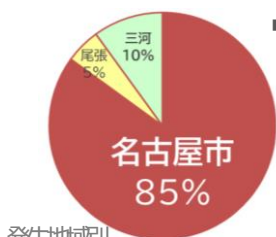

愛知県警察本部
生活安全総務課

令和6年7月末(暫定値)の犯罪発生状況

Check Point!	刑法犯 総数	侵入盗	住宅対象 侵入盗	事務所荒し	出店荒し	自動車盗	自転車盗	性犯罪
認知件数 (件)	11,939	455	210	44	86	207	3,099	165
増減 (件)	+760	-15	+6	+21	-16	+41	+381	+62
増減比 (%)	+6.8%	-3.2%	+2.9%	+91.3%	-15.7%	+24.7%	+14.0%	+60.2%

特殊詐欺 (名古屋市部...尾張旭市を含む)

認知件数 (件)	341	被害額 (円)	約6億4,447万
増減 (件)	-113	増減 (円)	-約1億6,328万
増減比 (%)	-24.9%	増減比 (%)	-20.2%

※性犯罪は、不同意性交等罪及び不同意わいせつ罪の合計 ※増減・増減比は前年同期比
※特殊詐欺は、組織犯罪特別捜査課による集計
※被害額は、キャッシュカード手渡し型被害による事後引き出し額を含む 千円以下は切り捨て

今月の チェックポイント

名古屋市の犯罪増加

令和6年7月末における名古屋市の刑法犯認知件数(暫定値)は、11,939件(前年同期比+760件、+6.8%)で、高止まりの状態です。
愛知県:刑法犯認知件数29,000件(+2,381件、+8.9%)

Topics

ひったくり多発

7月に入り、ひったくりが多発しています。

場所：名古屋市内に集中
時間：昼間から深夜まで、幅広い時間帯で発生
状況：スクータータイプのバイクに乗った犯人が
追い抜きざまにバッグ等をひったくります