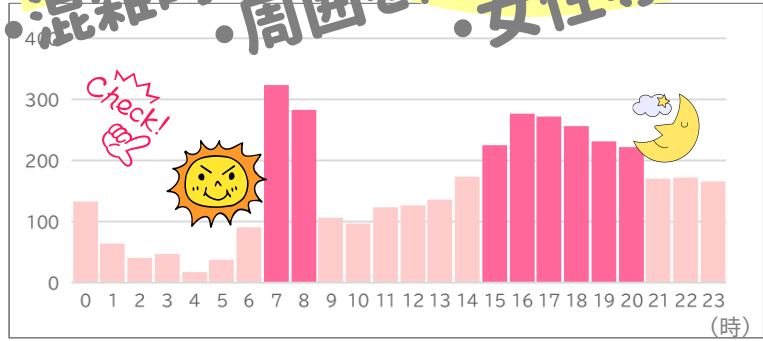

「安心」して暮らせる「安全」な愛知に向けて

地域安全対策ニュース ～名古屋市～ NO. 6

令和5年6月12日

愛知県警察本部
生活安全総務課

令和5年5月末(暫定値)の犯罪発生状況

	刑法犯 総数	侵入盗	住宅対象 侵入盗	事務所荒し	出店荒し	自動車盗	自転車盗	性犯罪
認知件数 (件)	7,671	349	142	18	85	104	1,835	69
増減 (件)	+1,294	+9	-25	-18	+46	-59	+580	+15
増減比 (%)	+20.3%	+2.6%	-15.0%	-50.0%	+117.9%	-36.2%	+46.2%	+27.8%

Check Point!

今月のチェックポイント

出店荒し被害が多発

名古屋市内の出店荒しの認知件数85件で、前年同期と比べ46件(117.9%)増加しています。不在時には、店舗内に現金を保管しない「現金ゼロ」防犯宣言にご協力を!

特殊詐欺 (名古屋市部...尾張旭市を含む)			
認知件数 (件)	288	被害額 (円)	約5億4865万
増減 (件)	+96	増減 (円)	+約1億8190万
増減比 (%)	+50.0%	増減比 (%)	+49.6%

Topics 自分をまもる

令和5年5月末までに、愛知県警察に寄せられた女性に対する声かけやつきまとい等の情報件数は、1,761件(前年同期比+299件)で、その数は増加傾向にあります。寄せられた情報の多くは、朝の通勤・通学時間帯、夕方～夜の帰宅時間帯で発生しています。

混雑時に注意! 周囲を確認する! 女性専用車両に!

防犯情報まるわかりアプリ
アイチポリス

iOS端末

Android端末

防犯フザ-機能も
6万DL突破!
ダウンロードしてね