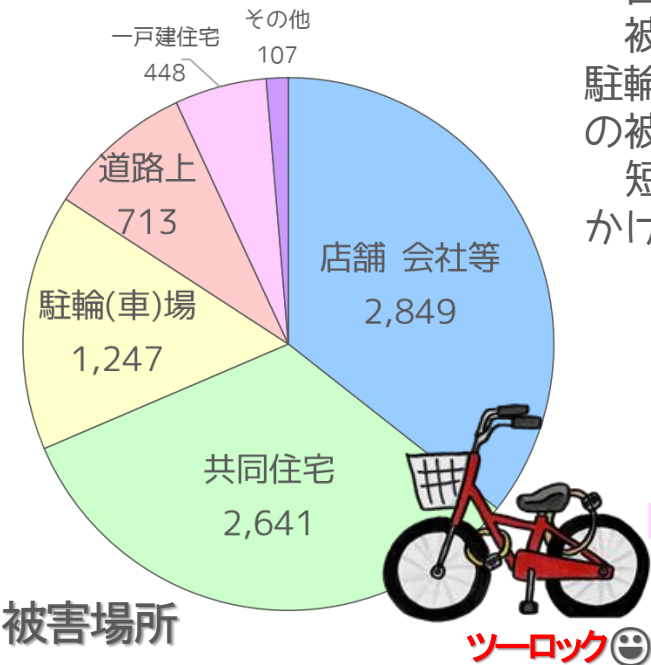

「安心」して暮らせる「安全」な愛知に向けて

地域安全対策ニュース

NO. 41

令和5年10月11日

愛知県警察本部
生活安全総務課

令和5年9月末(暫定値)の犯罪発生状況

	刑法犯 総数	侵入盗	住宅対象 侵入盗	事務所荒し	出店荒し	自動車盗	自転車盗	性犯罪
認知件数 (件)	34,699	2,303	960	157	403	506	8,005	356
増減 (件)	+4,594	+428	+169	-17	+125	-128	+1,950	+99
増減比 (%)	+15.3%	+22.8%	+21.4%	-9.8%	+45.0%	-20.2%	+32.2%	+38.5%

Check Point! 特殊詐欺

認知件数 (件)	1,047	被害額 (円)	約21億1643万
増減 (件)	+381	増減 (円)	+約7億7729万
増減比 (%)	+57.2%	増減比 (%)	+58.0%

※性犯罪は、不同意性交等罪及び不同意わいせつ罪の合計です。 ※増減・増減比は前年同期比
※被害額については、キャッシュカード手渡し型被害による事後引き出し額を含む。千円以下は切り捨て

今月のチェックポイント ✓

特殊詐欺被害が多発

多発する特殊詐欺の被害にあわないためには…

知らない番号の電話に出ない! +1や+44

などで始まる電話に**出ない! かけ直さない!**

海外との電話が不要な方は発信・着信を無償で休止できます。

Topics 自転車はどこで盗まれる?

自転車盗難被害が多発！
被害発生場所を分析したところ、駅などの駐輪場よりも、**店舗・会社等**や、**共同住宅**での被害が多いと判明！
短時間でも自転車を離れる時は、必ず鍵をかけましょう。

被害場所別 施錠の状況

「安心」して暮らせる「安全」な愛知に向けて

地域安全対策ニュース

～名古屋市～

NO. 10

令和5年10月11日

愛知県警察本部
生活安全総務課

令和5年9月末(暫定値)の犯罪発生状況