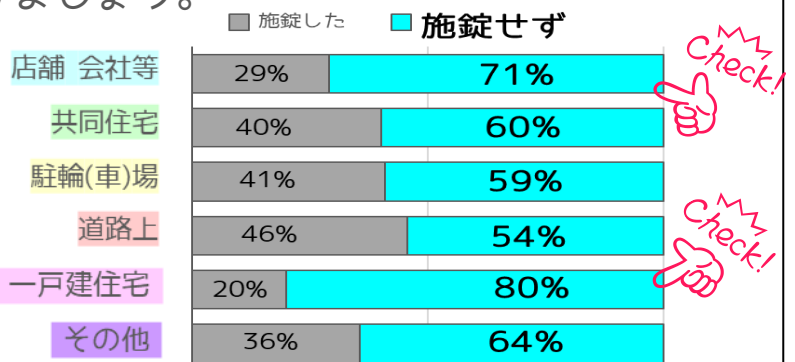

Check Point! 特殊詐欺

認知件数 (件)	1,047	被害額 (円)	約21億1643万
増減 (件)	+381	増減 (円)	+約7億7729万
増減比 (%)	+57.2%	増減比 (%)	+58.0%

※性犯罪は、不同意性交等罪及び不同意わいせつ罪の合計です。 ※増減・増減比は前年同期比
※被害額については、キャッシュカード手渡し型被害による事後引き出し額を含む。千円以下は切り捨て

今月のチェックポイント ✓

特殊詐欺被害が多発

多発する特殊詐欺の被害にあわないためには…

知らない番号の電話に出ない! +1や+44

などで始まる電話に**出ない! かけ直さない!**

海外との電話が不要な方は発信・着信を無償で休止できます。

Topics 自転車はどこで盗まれる?

自転車盗難被害が多発！
被害発生場所を分析したところ、駅などの駐輪場よりも、**店舗・会社等**や、**共同住宅**での被害が多いと判明！
短時間でも自転車を離れる時は、必ず鍵をかけましょう。

被害場所別 施錠の状況

「安心」して暮らせる「安全」な愛知に向けて

地域安全対策ニュース

～名古屋市～

NO. 10

令和5年10月11日

愛知県警察本部
生活安全総務課

令和5年9月末(暫定値)の犯罪発生状況