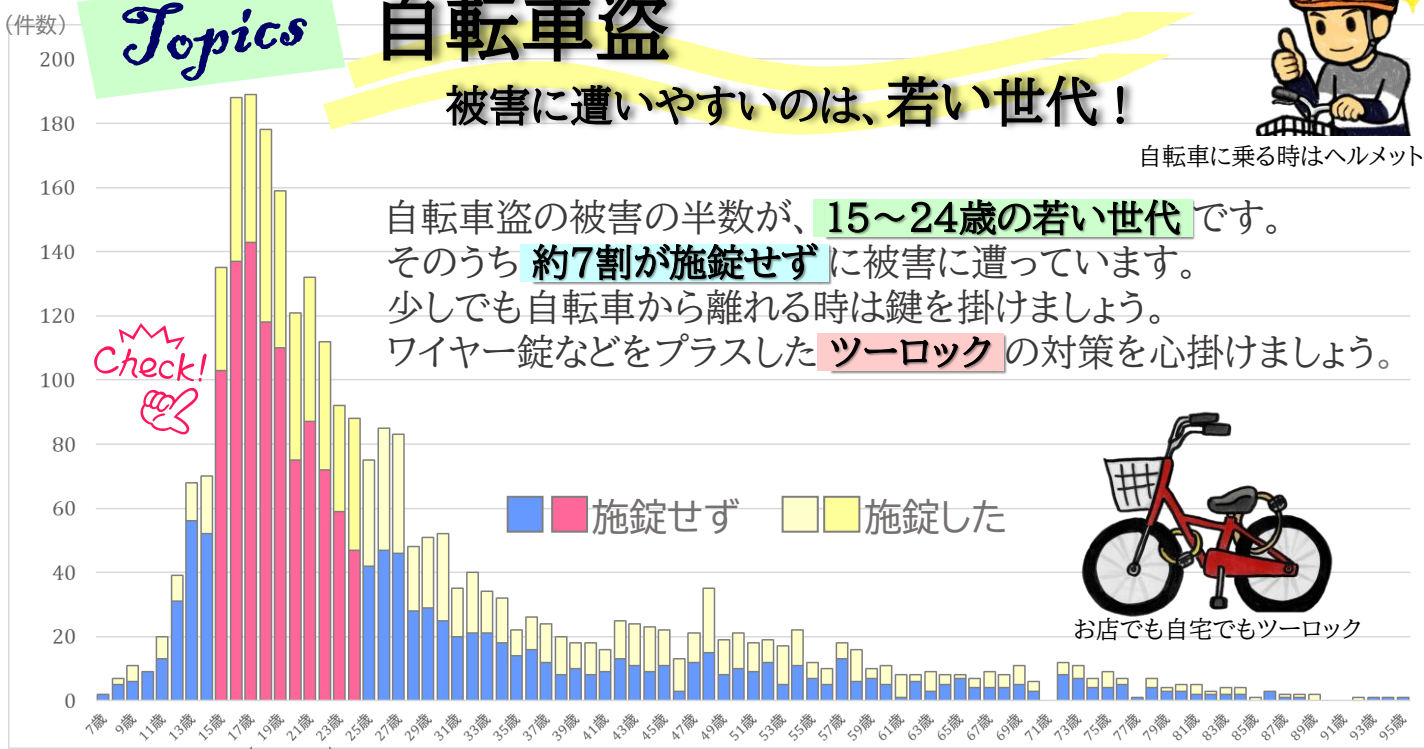

自転車盗 年齢別被害件数・施錠の状態 (令和5年4月末)

「安心」して暮らせる「安全」な愛知に向けて

地域安全対策ニュース

NO. 24

令和5年5月12日

愛知県警察本部
生活安全総務課

令和5年4月末(暫定値)の犯罪発生状況

	刑法犯 総数	侵入盗	住宅対象 侵入盗	事務所荒し	出店荒し	自動車盗	自転車盗	性犯罪
認知件数 (件)	14,153	1,107	445	60	249	193	2,846	125
増減 (件)	+2,199	+224	+47	-40	+131	-77	+824	+28
増減比 (%)	+18.4%	+25.4%	+11.8%	-40.0%	+111.0%	-28.5%	+40.8%	+28.9%

Check Point!

特殊詐欺

認知件数 (件)	399	被害額 (円)	約10億4659万
増減 (件)	+145	増減 (円)	+約5億8618万
増減比 (%)	+57.1%	増減比 (%)	+127.3%

※性犯罪は、強制性交等罪及び強制わいせつ罪の合計です。 ※増減・増減比は前年同期比
※被害額については、キャッシュカード手渡し型被害による事後引き出し額を含む。千円以下は切り捨て

今月のチェックポイント

自転車盗被害が多発

自転車盗の認知件数は2,846件で、昨年同期と比べ824件(40.8%)増加しています。その件数は、刑法犯認知件数の約2割に当たり、毎年、新学期を迎えた春以降に被害が増加する傾向にあります。

Topics 自転車盗

被害に遭いやすいのは、若い世代!

自転車に乗る時はヘルメット

自転車盗の被害の半数が、15~24歳の若い世代です。そのうち約7割が施錠せずに被害に遭っています。少しでも自転車から離れる時は鍵を掛けましょう。ワイヤー錠などをプラスしたツォロックの対策を心掛けましょう。