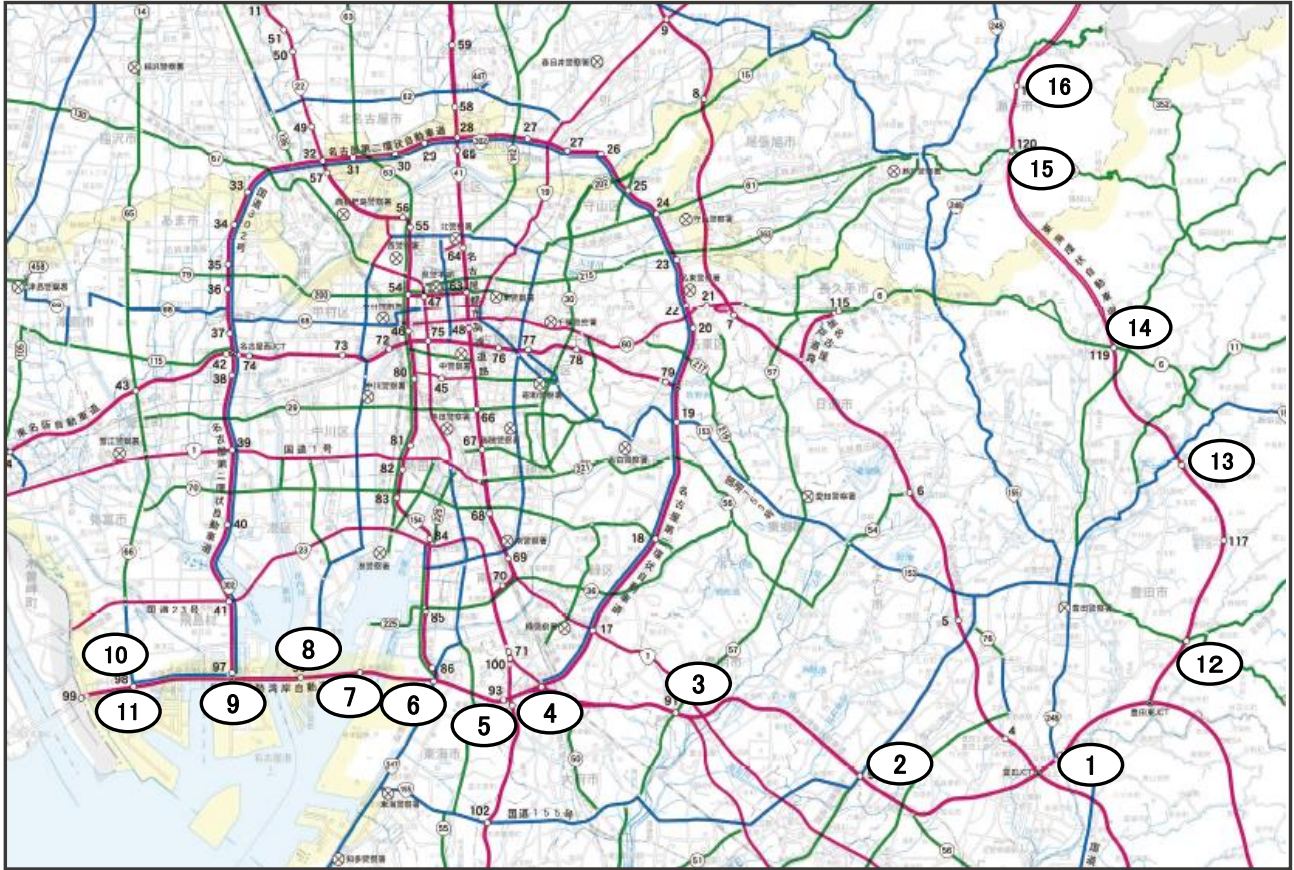

警戒宣言発令時の交通規制(第1次措置)

強化地域規制(伊勢湾岸自動車道・東海環状自動車道)

番号	路線名	規制場所	規制内容	
1	伊勢湾岸自動車道	豊田東IC	一般道にてIC入口の流入を禁止	
2		豊田南IC		
3		豊明IC		
4		名古屋南IC		
5		大府IC		
6		東海IC		
7		名港潮見IC		IC入口にて流入を禁止
8		名港中央IC		
9		飛島IC	IC入口にて流入を禁止(東進)	
			一般道にてIC入口の流入を禁止(西進)	
10		湾岸弥富IC	IC入口にて流入を禁止	
11	湾岸木曾岬IC			
12	自東海環状自動車道	豊田松平IC	一般道にてIC入口の流入を禁止	
13		豊田勘八IC		
14		豊田藤岡IC		
15		せと赤津IC		
16		せと品野IC	一般道にてIC入口の流入を禁止(内周り線(北進)を除く。)	
		本線上にて外周り線(南進)車両の流出		