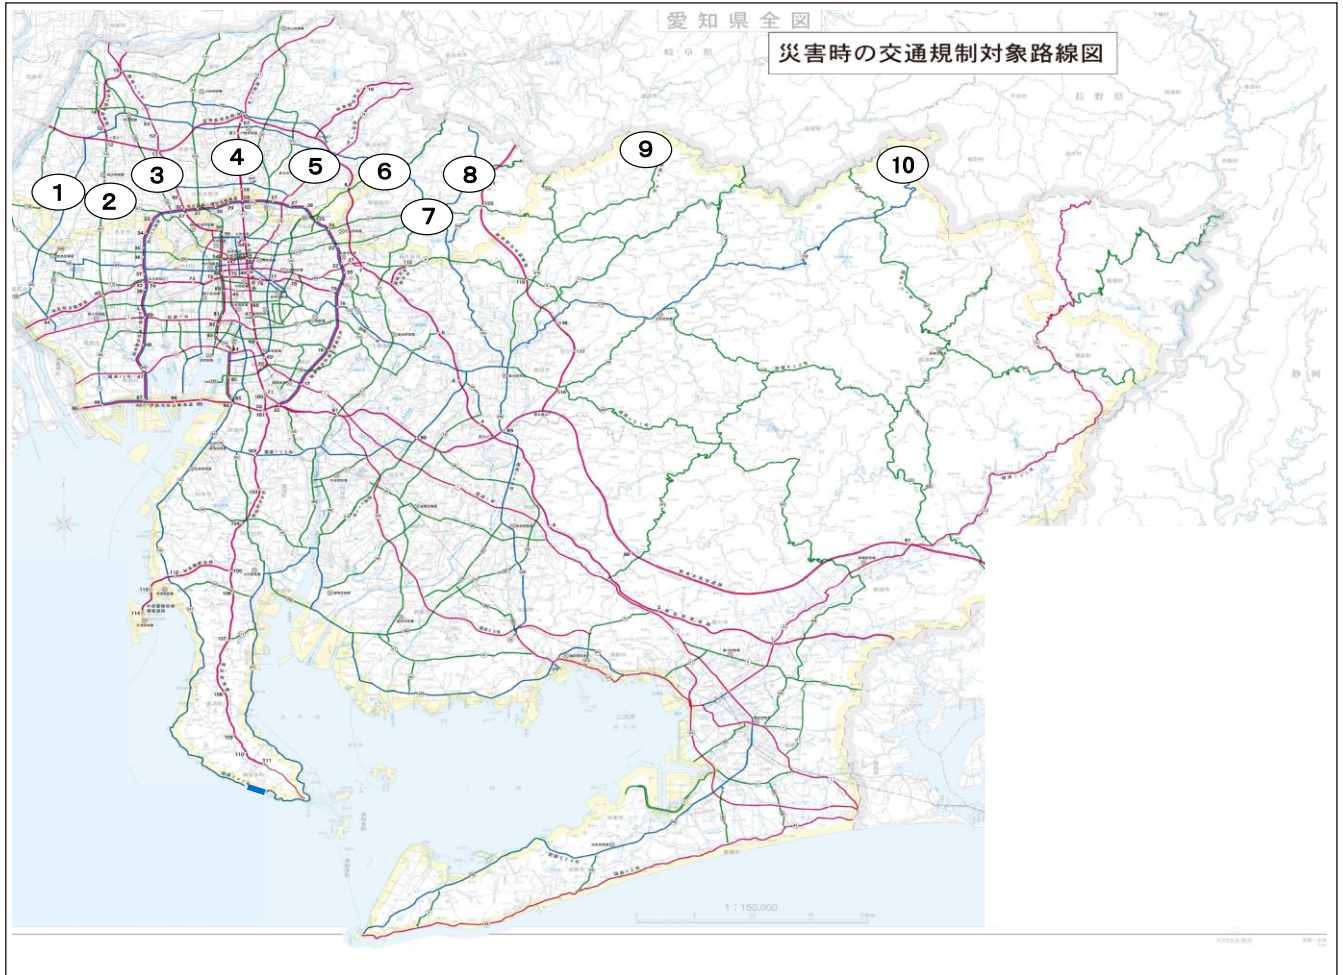

# 警戒宣言発令時の交通規制(第1次措置)

## 強化地域周辺規制

番号	路線名	交差点名等	所在地	規制内容
1	R155	一色下方	稲沢市一色下方町204番地	交差点南側にて南進車両を極力制限
2	県道一宮蟹江線	梅須賀	稲沢市梅須賀町南廻間2596番地	交差点南側にて南進車両を極力制限 交差点東側にて東進車両を極力制限
3	R22	中之郷南	北名古屋市中之郷南161	交差点南側にて南進車両を極力制限
4	R41	豊場	西春日井郡豊山町大字豊場字幸田26	交差点南側にて南進車両を極力制限
5	R19	鳥居松北	春日井市瑞穂通5丁目73番地	交差点南側にて南進車両を極力制限
6	R155	高蔵寺北	春日井市高蔵寺町北2丁目153番地の4	交差点南側にて南進車両を極力制限
7	R363	新大橋南	瀬戸市共栄通3丁目2番地	交差点南側にて南進車両を極力制限 交差点西側にて西進車両を極力制限
8	R155	東本町	瀬戸市共栄通1丁目1番地	交差点南側にて南進車両を極力制限
9	R419	小原トンネル北	豊田市大ヶ蔵連町大ヶ蔵連山817番6地	南進車両を極力制限
10	R153	上郷大橋北	豊田市大野瀬町長洲4番地3	南進車両を極力制限