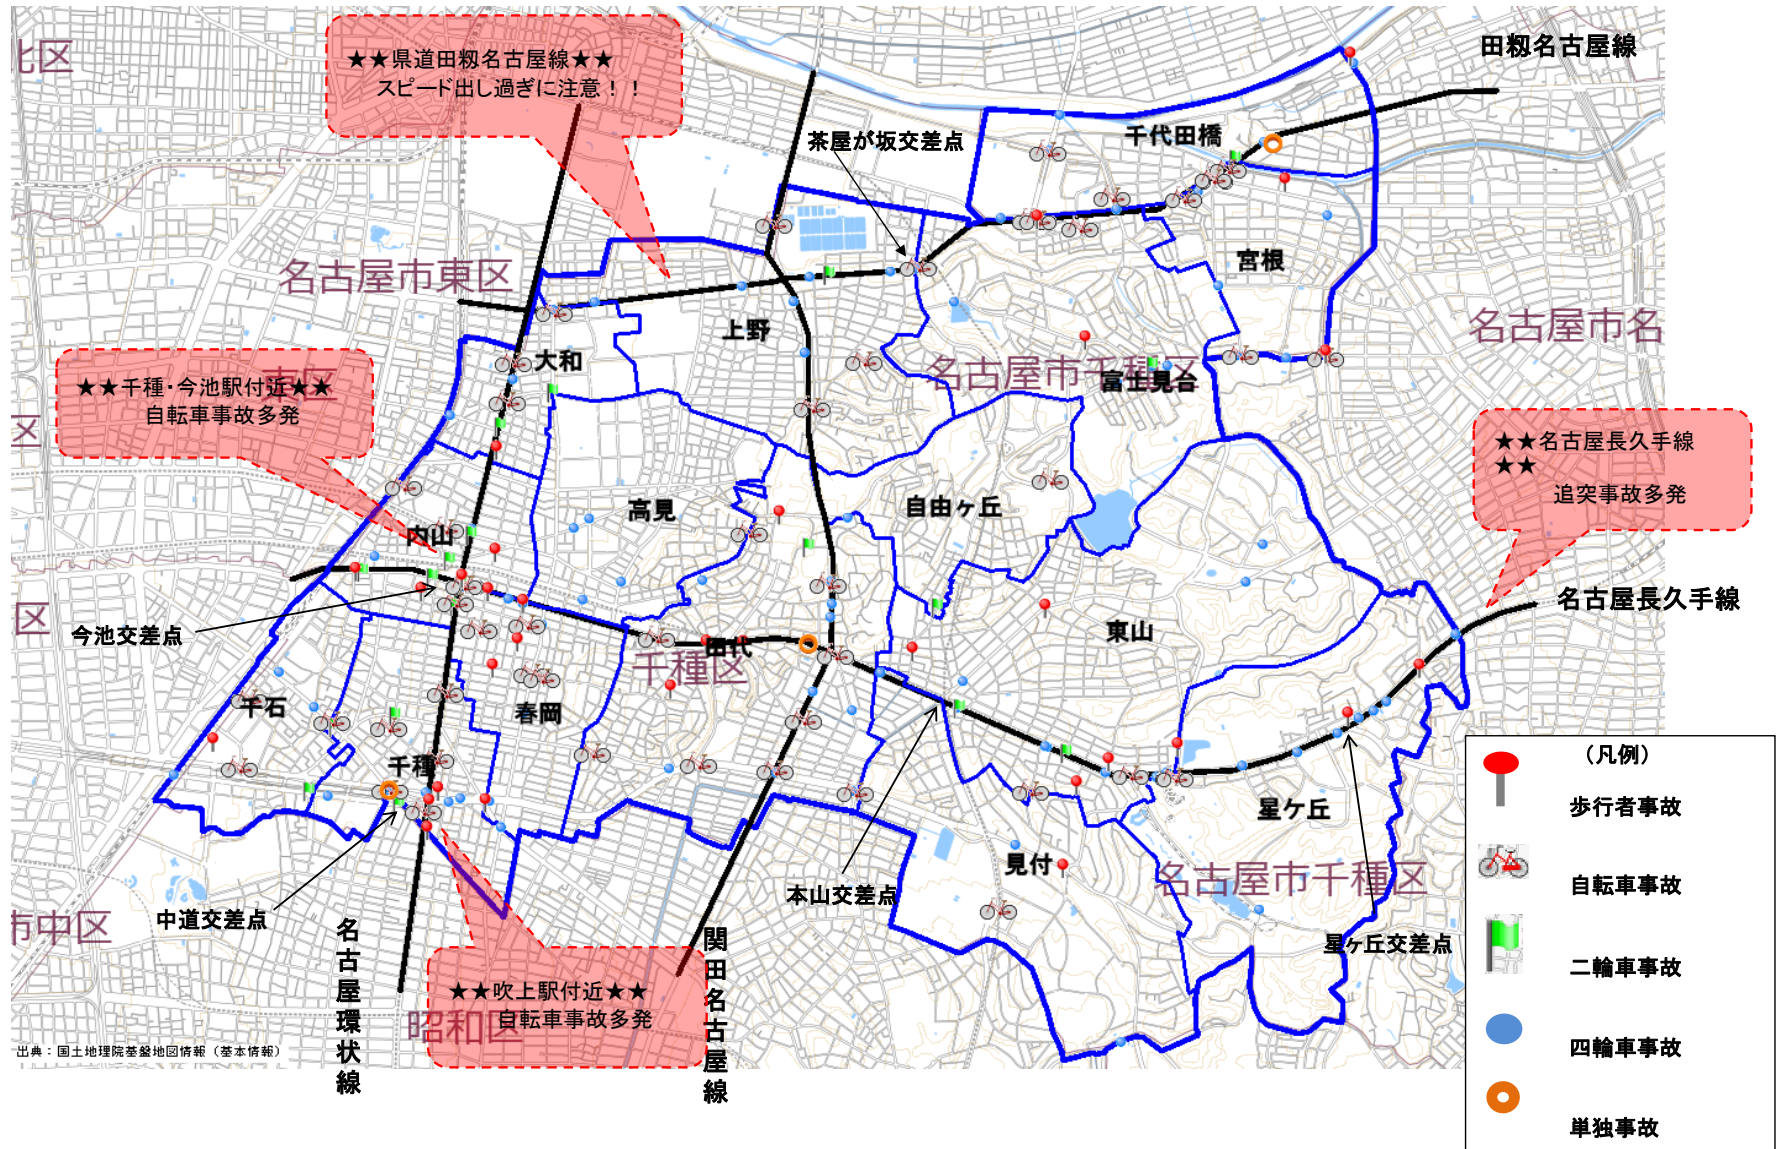

セーフティーマイタウンちくさ (令和6年4月末)

出典：国土地理院基盤地図情報（基本情報）