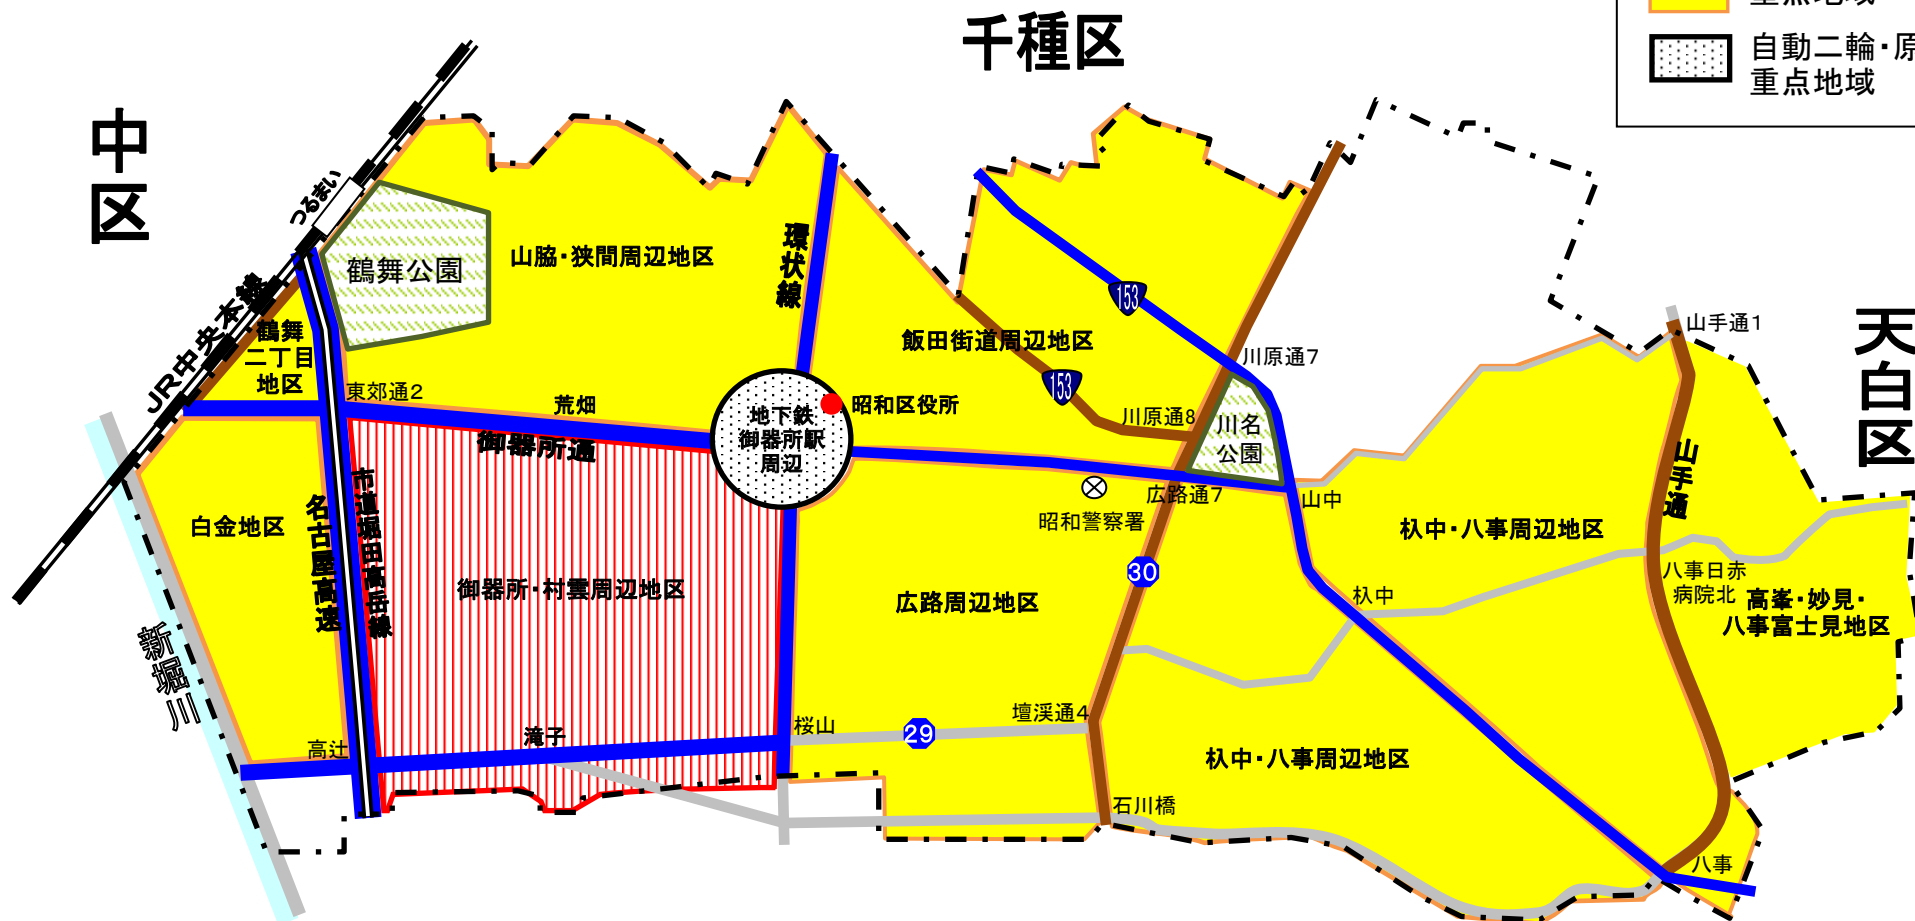

駐車監視員活動ガイドライン

令和4年10月1日改定

- 最重点路線
- 重点路線
- 最重点地域
- 重点地域
- 自動二輪・原付重点地域

愛知県昭和警察署