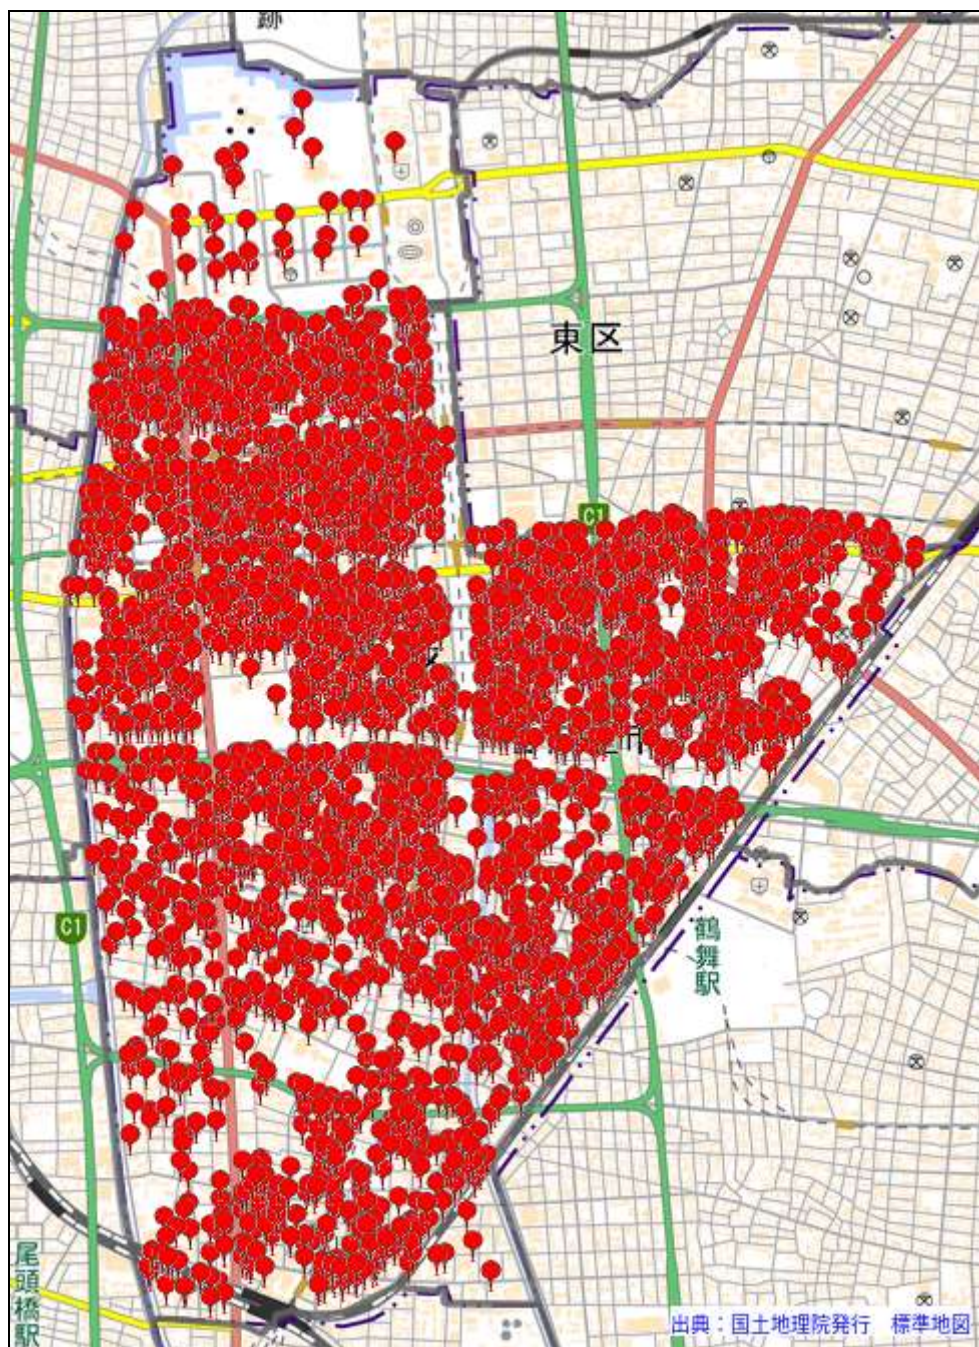

中警察署

駐車監視員活動ガイドラインにおける確認標章の取付け状況

令和5年4月1日～令和6年3月31日 23,025件