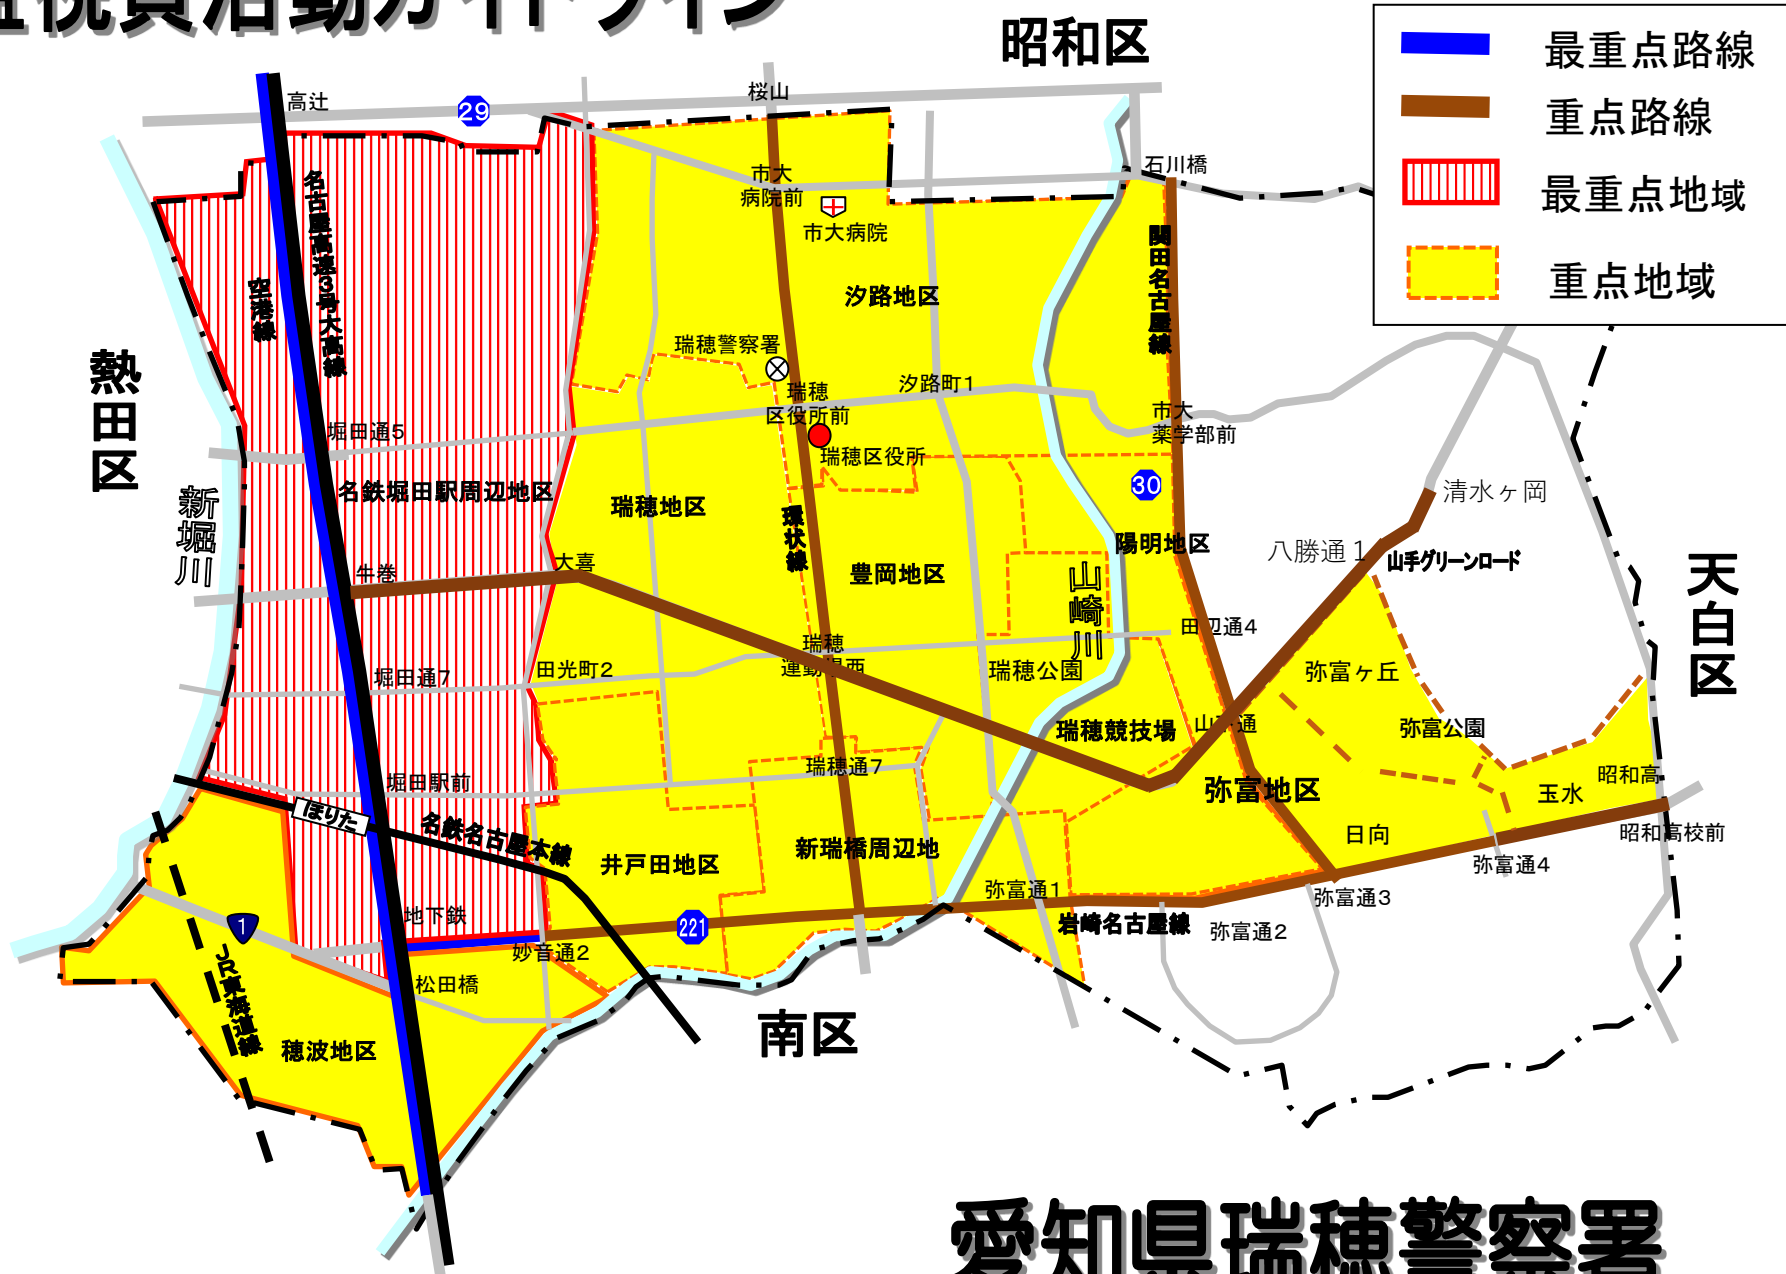

駐車監視員活動ガイドライン

令和2年9月1日改定

愛知県瑞穂警察署