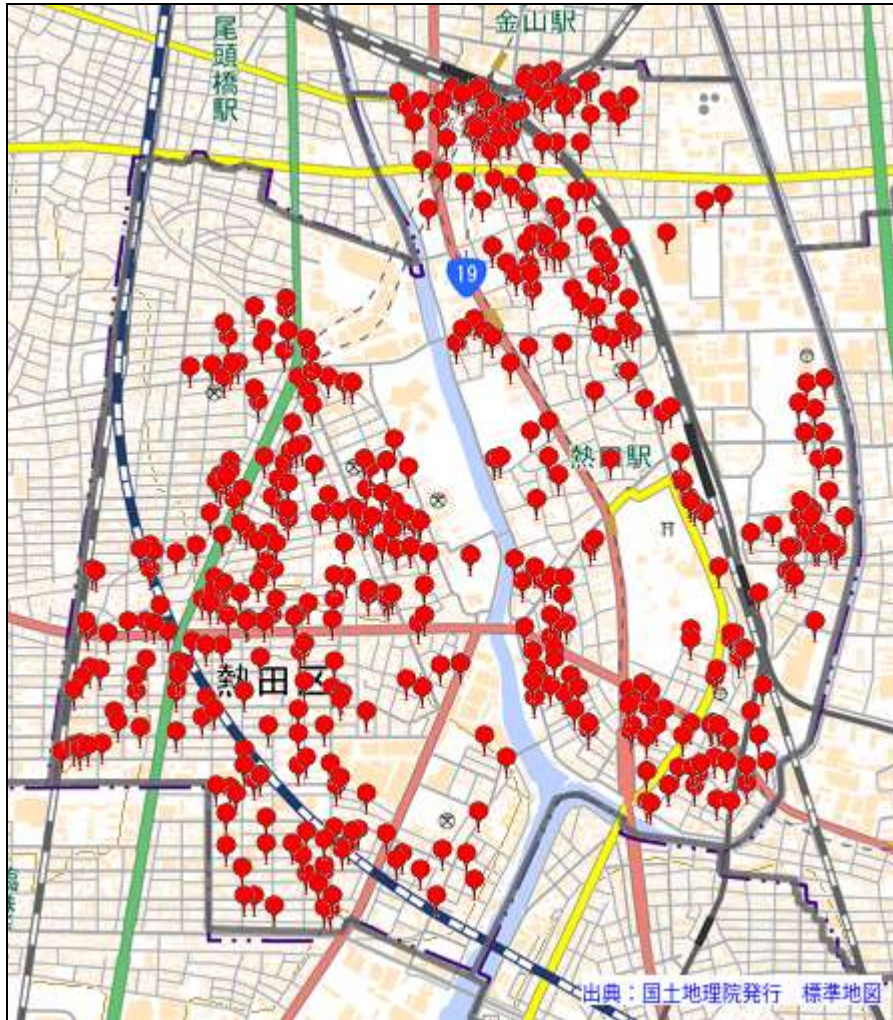

熱田警察署

駐車監視員活動ガイドラインにおける確認標章の取付け状況

令和5年4月1日～令和6年3月31日 709件