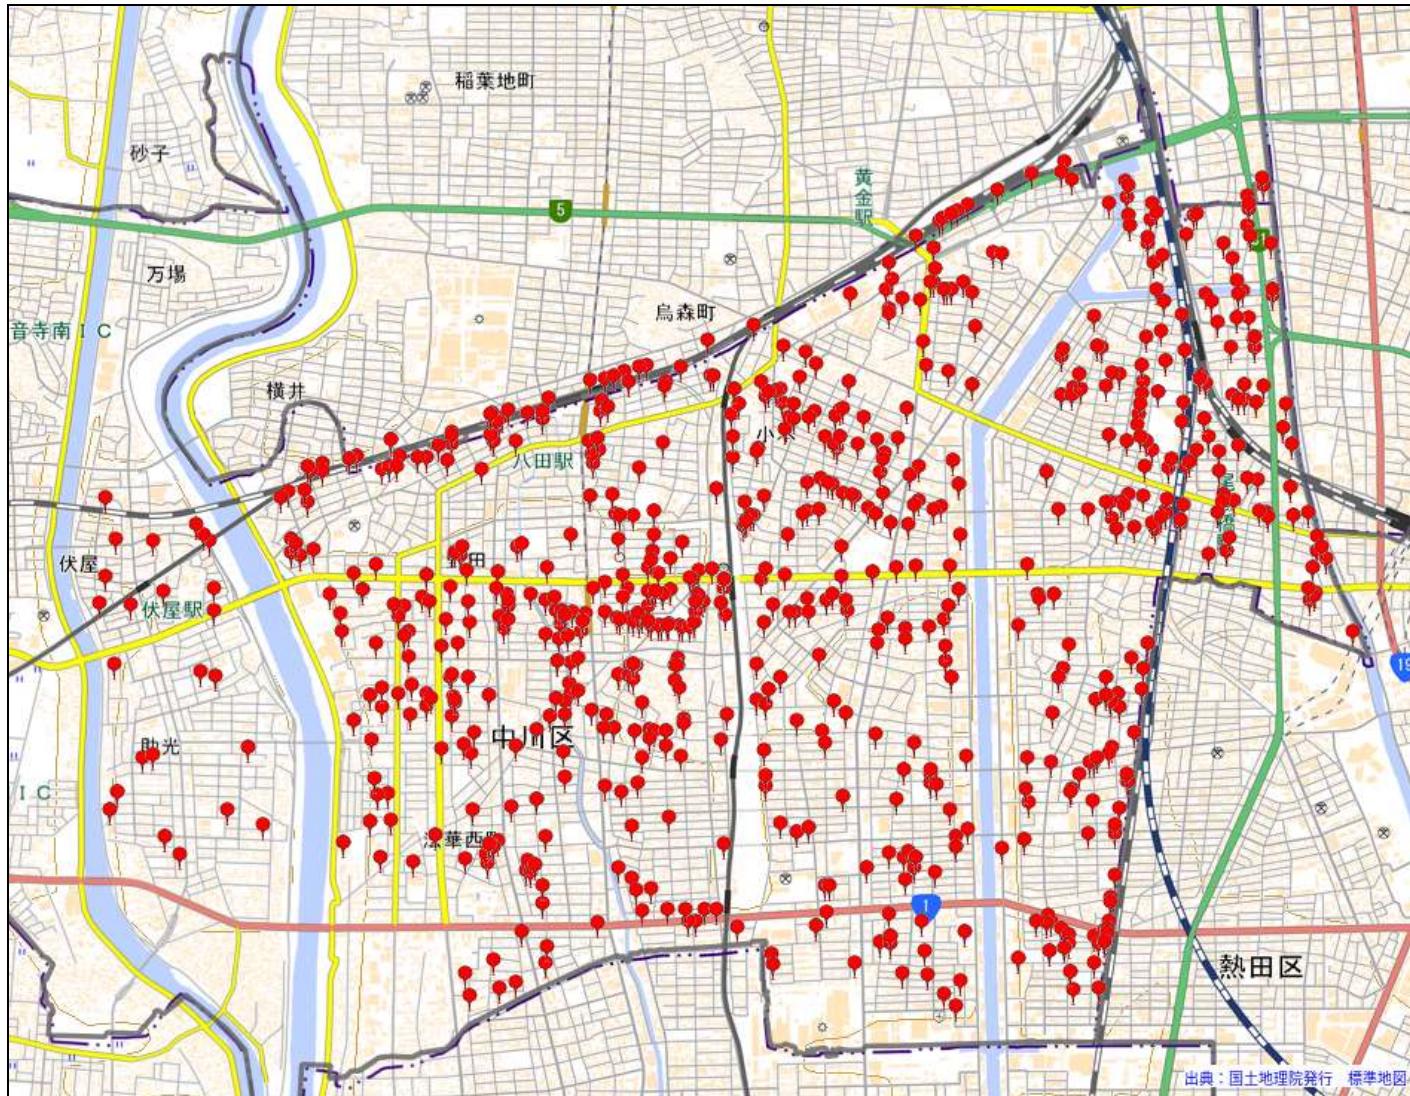

中川警察署

駐車監視員活動ガイドラインにおける確認標章の取付け状況

令和5年4月1日～令和6年3月31日 1,266件