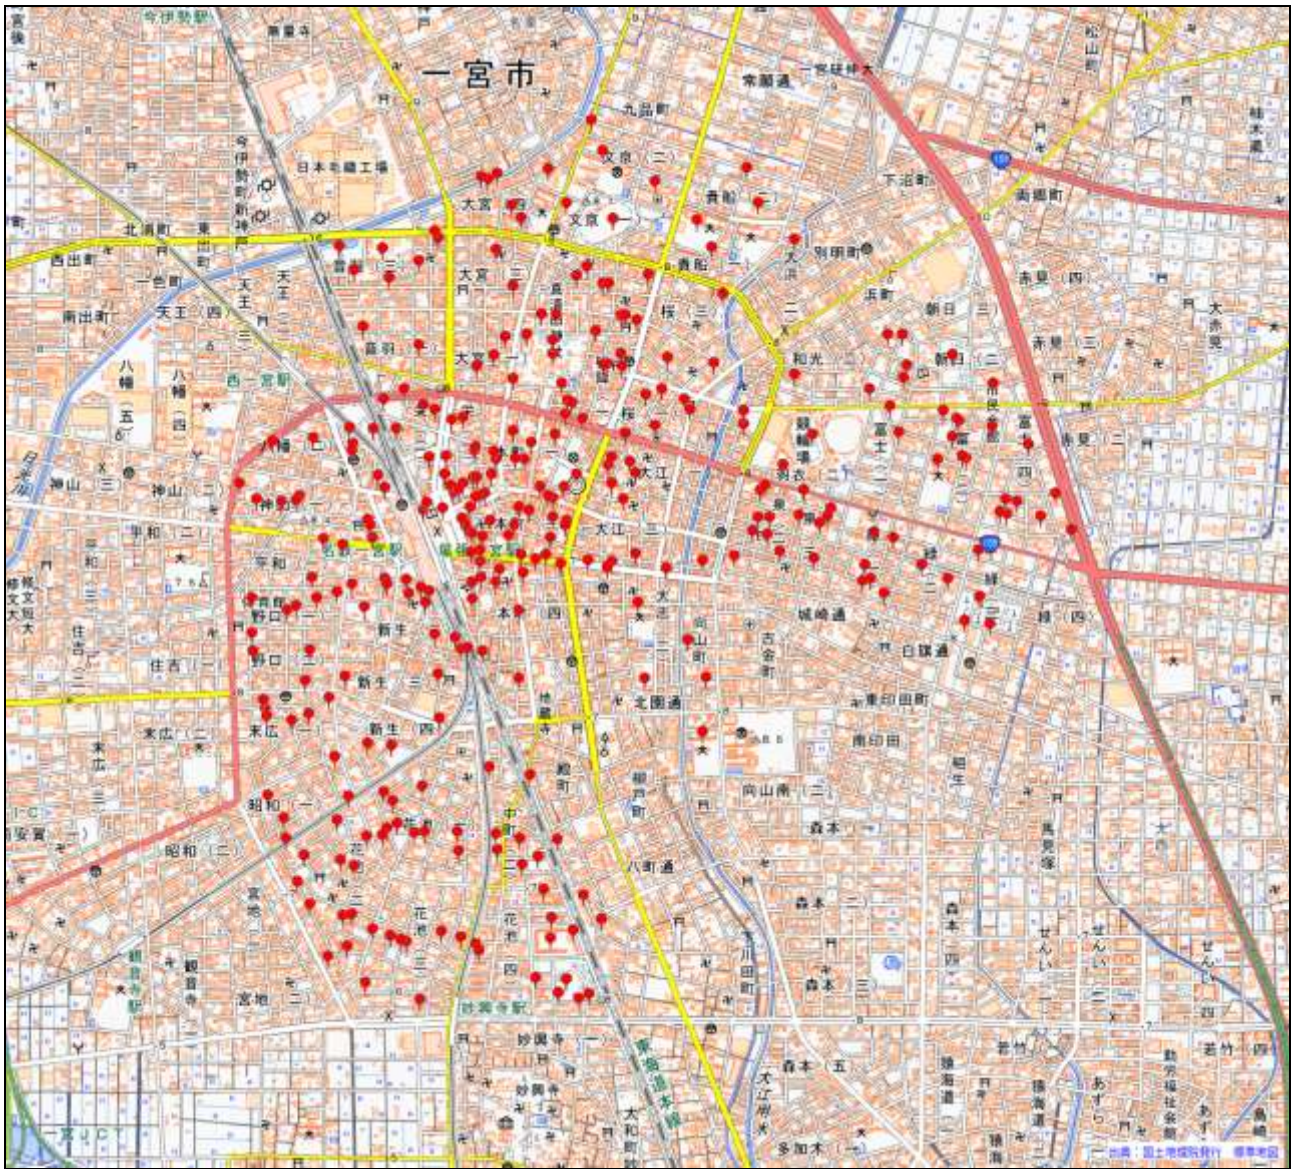

一宮警察署

駐車監視員活動ガイドラインにおける確認標章の取付け状況

令和5年4月1日～令和6年3月31日 799件