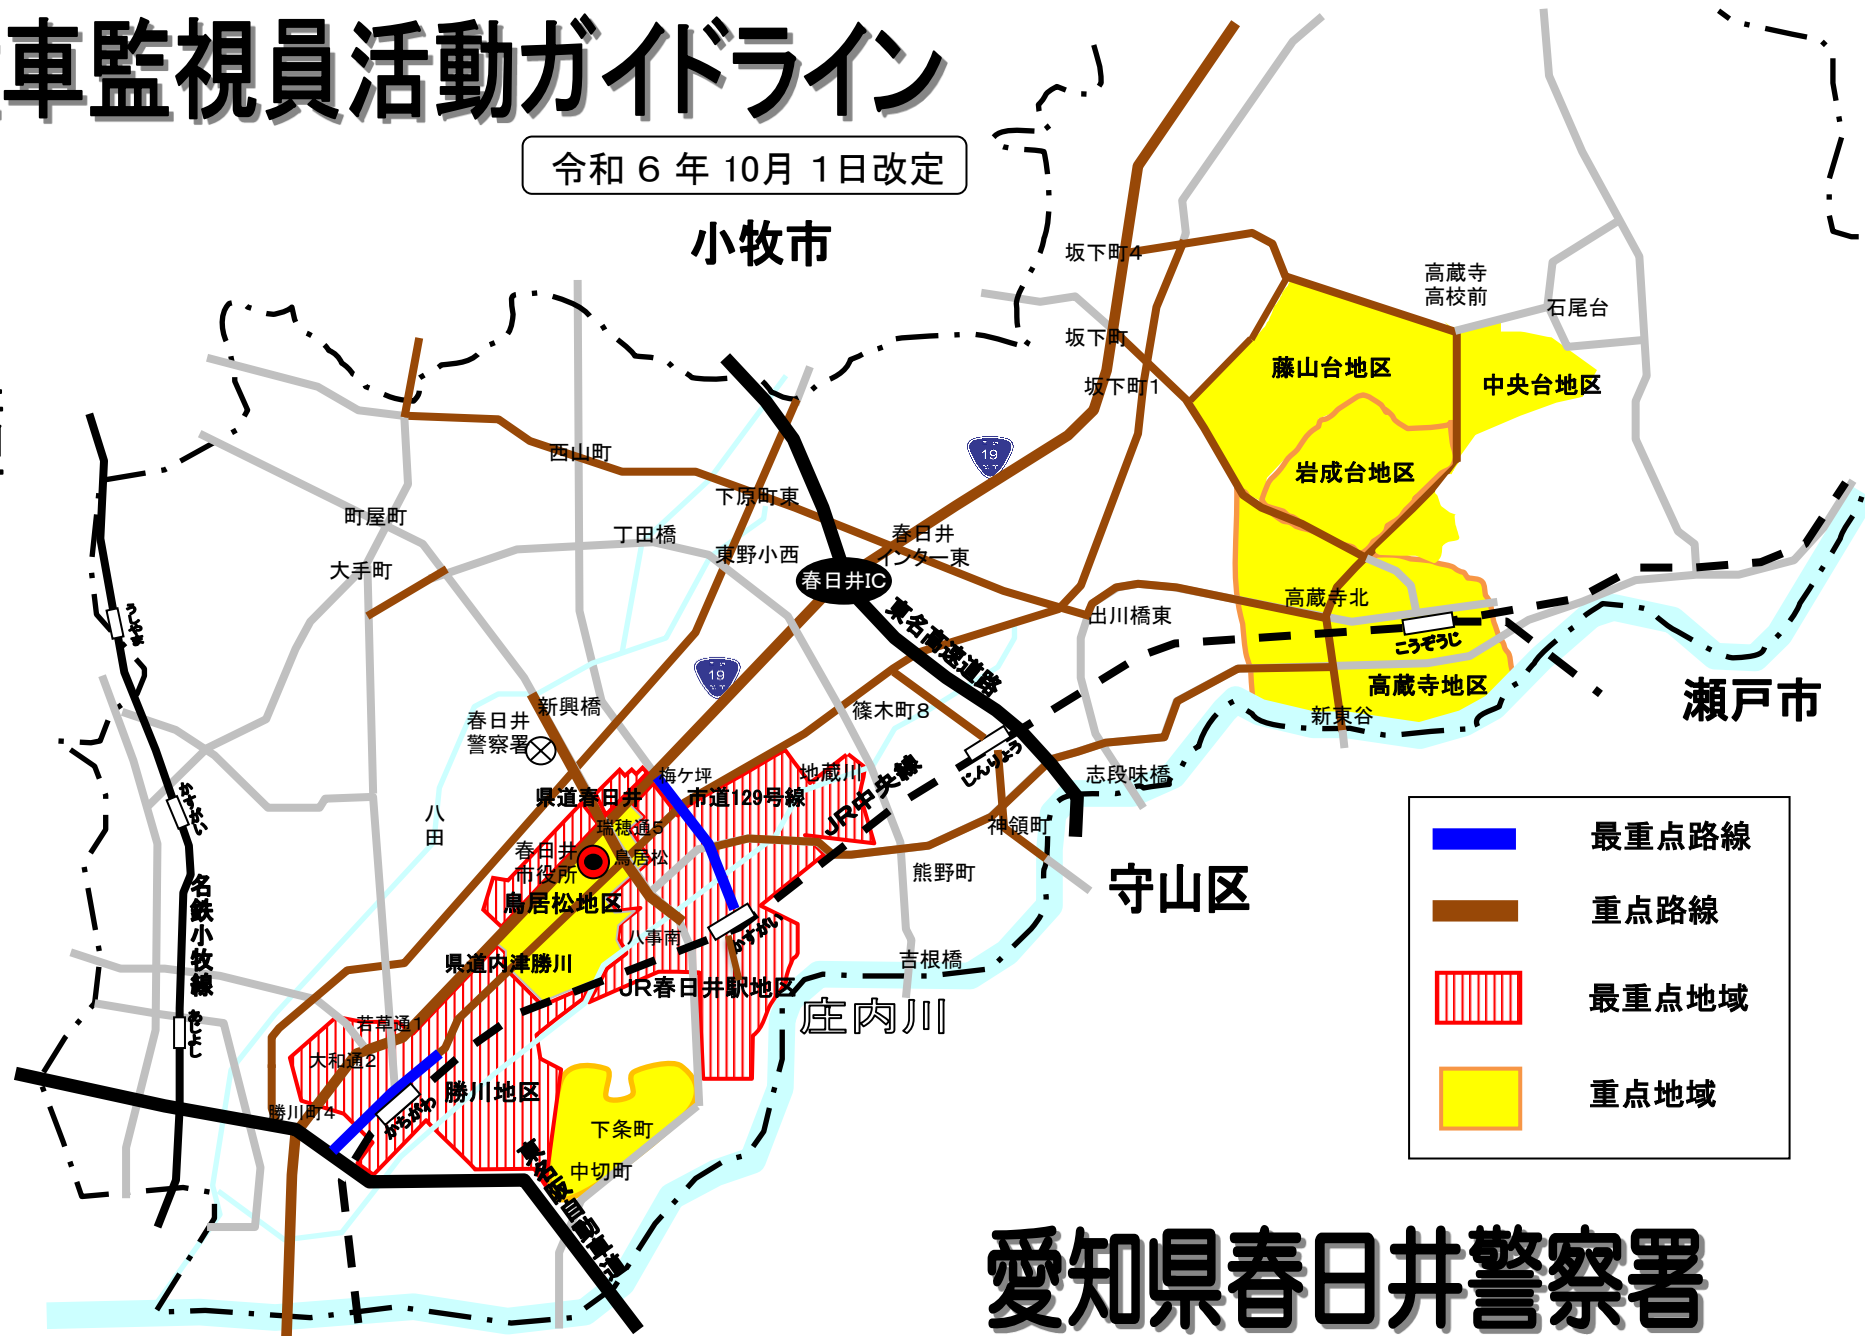

駐車監視員活動ガイドライン

令和6年10月1日改定

小牧市

豊山町

北区

	最重点路線
	重点路線
	最重点地域
	重点地域

愛知県春日井警察署