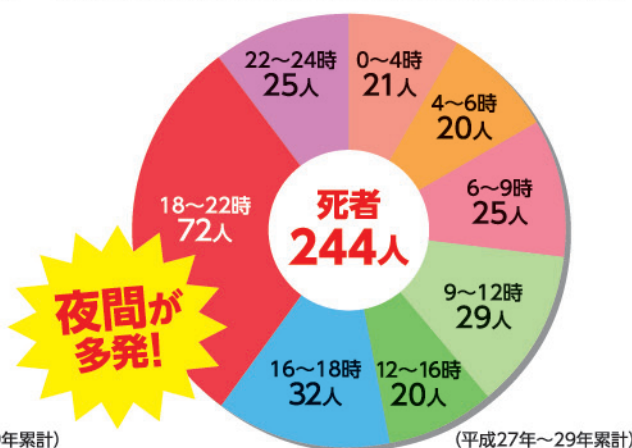

車はあなたに気づいていないかも!?

車は遠くに見えても
思ったより早く接近します

〔県内の年齢別歩行者死者の内訳〕

〔県内の発生時間帯別歩行者死者の内訳〕

道路を横断するときは、横断歩道を利用しましょう。横断時は、しっかり確認。
夕暮れから夜間の外出時には、反射材を着用しましょう。