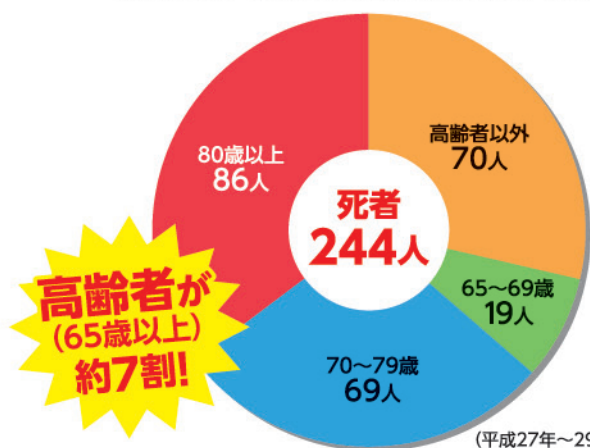

車はあなたに気づいていないかも!?

車は遠くに見えても
思ったより早く接近します

〔県内の年齢別歩行者死者の内訳〕

〔県内の発生時間帯別歩行者死者の内訳〕

道路を横断するときは、横断歩道を利用しましょう。横断時は、しっかり確認。
夕暮れから夜間の外出時には、反射材を着用しましょう。