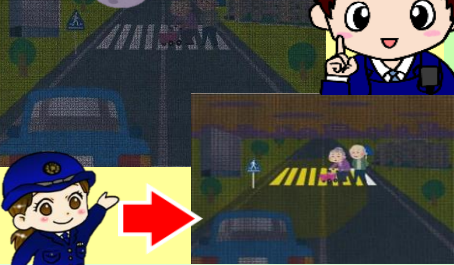

交通事故防止チラシ

日没前

愛知県内では、126人※の方が交通事故で亡くなりました。
12月は、冬至（とうじ）を迎え、1年のうち日照時間が一番短い月になり視認性の悪い夜間帯が長く続きます。

歩行者の方をお願いします。反射材などを着用して車の運転手から目立つように努めてください。車の運転手さんは、視認性が悪くなっていますので控えめの速度で安全運転を意識して行き悲惨な交通事故の未然防止をお願いします。

※(R6.11.25暫定数)

日が暮れると視認性が悪化！
早めのライト点灯を！

日没後

反射材の活用

下記のことを意識して行動してください！

道路の乱横断による歩行者×自動車の交通死亡事故が多発しています。

斜め横断

直前横断

車道通行

愛知県警では、県内の交通秩序の維持のために指導取締り活動を強化します。

令和6年(2024年)12月

	日	月	火	水	木	金	土
県内取締り予定	1	2	3	4	5	6	7
可搬式オービス予定	※各日付の点線下部は可搬式オービス予定地域	北名古屋市高田寺地内 知多郡阿久比町地内 豊田市広瀬町地内 豊田グリーンロード 名古屋千種区茶屋ヶ坂地内	安城市吉井町地内 田原市加治町地内	名古屋市守山区瀬古東地内 知立市弘法町地内 豊田市稲戸町地内 田原市大草町地内	東海環状自動車道 半田市岩澤高山町地内 安城市東町地内 田原市加治町地内 名古屋千種区香流橋地内	小牧市等西地内 春日井市大泉寺町地内 国道19号	犬守街の飲酒運転取締り
県内取締り予定	8	9	10	11	12	13	14
可搬式オービス予定	田原市緑が浜地内	名古屋市中区正木地内 半田市岩澤高山町地内	名古屋市中区区緑地内 豊川市宿町地内 知立市弘法町地内 みよし市三好町地内 小牧市小牧地内 国道155号	一宮市萩原町地内 尾張中央道 安城市吉井町地内 田原市緑が浜地内	名古屋市東区秀野地内 半田市十一号地内 田原市緑が浜地内	額野市繁栄町地内 名古屋市北区新沼町地内 国道41号 小牧市大学間×原新田地内	
県内取締り予定	15	16	17	18	19	20	21
可搬式オービス予定		名古屋市中村区亀島地内 半田市岩澤高山町地内	江南市和田町地内 名古屋市中川区戸田地内 小牧市山北町地内 国道155号	津島市経間町地内 豊田市千足町地内	一宮市三条地内	犬酒運転取締り(12月20日・21日) 名古屋南区三宮町地内 蒲郡市石町地内 名古屋市中川区長浜賢地内 知多郡阿久比町地内 みよし市三好町地内 岡崎市稲熊町地内 豊橋市宿野町地内 豊橋市藤澤町地内 小牧市小牧地内 国道155号	犬守街の飲酒運転取締り
県内取締り予定	22	23	24	25	26	27	28
可搬式オービス予定	豊田市西広瀬町地内 豊田グリーンロード	額野市川西町地内 西尾市美濃町地内 春日井市中野町地内 岡崎市北野町地内 名古屋千種区西水地内	新築名古屋道路 春日井市上条町地内	春日井市高森台地内 名古屋千種区香流橋地内	春日井市上条町地内 一宮市木曾川町地内	名古屋市中川区藤原通地内	
県内取締り予定	29	30	31				
可搬式オービス予定	豊橋市高久織町地内 国道23号	豊橋市高久織町地内 国道23号		ここから、愛知県警察のホームページに掲載している、交通事故防止に関するチラシを閲覧できます。			