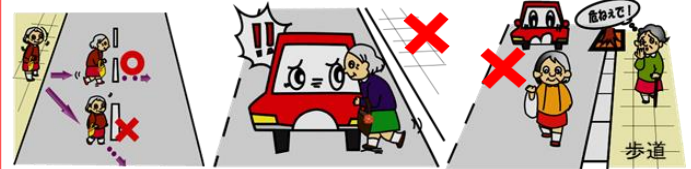

交通事故防止チラシ

日没前

愛知県内では、126人※の方が交通事故で亡くなりました。
12月は、冬至（とうじ）を迎え、1年のうち日照時間が一番短い月になり視認性の悪い夜間帯が長く続きます。

歩行者の方をお願いします。反射材などを着用して車の運転手から目立つように努めてください。車の運転手さんは、視認性が悪くなっていますので控えめの速度で安全運転を意識して行き悲惨な交通事故の未然防止をお願いします。

※(R6.11.25暫定数)

日が暮れると視認性が悪化！
早めのライト点灯を！

日没後

反射材の活用

下記のことを意識して行動してください！

道路の乱横断による歩行者×自動車の交通死亡事故が多発しています。

斜め横断

直前横断

車道通行