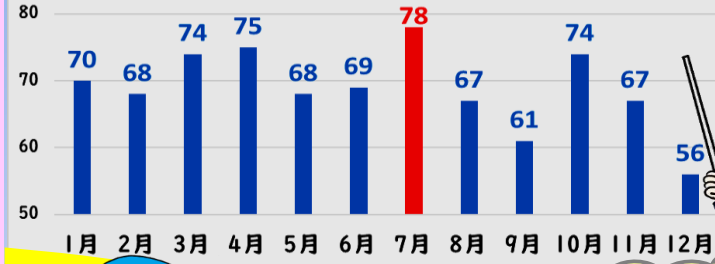

交通事故防止チラシ

愛知県内では、64人(R6.6.26暫定数)の方が交通事故で亡くなりました。
 7月は、飲酒運転が関連する死傷事故が多発します。
 また、暑さが本格的となる梅雨明け後の下旬等に、追突や正面衝突といった注意力散漫が原因と思われる交通事故の発生が懸念されます。
 あわせて、子供たちは下旬から夏休みに入りますので、特に運転に注意して悲惨な交通事故を防いでください。

海水浴帰りの飲酒運転禁止

7月は飲酒運転多発月です。

飲酒運転を「しない」、「させない」、「同乗しない」の徹底を！

酔って路上に寝てしまい事故にあう路上横臥事故にも注意！

過去5年間の月別飲酒運転人身事故の発生数だよ！
※ 原付以上第1当事者

愛知県警察では、飲酒運転の根絶も含めて交通指導取締り活動を強化します。

令和6年(2024年)7月

	日	月	火	水	木	金	土
県内取締り予定	30	1	2	3	4	5	6
可搬式オービス予定	※ 各日付の点線下部は可搬式オービス予定地域	名古屋市北区成願寺地内 名古屋市中川区戸田地内 豊田市西広瀬町地内 狭独グリーンロード	東海市加木屋町地内 岡崎市本宿町地内 国道1号 みよし市三好町地内 新東名高速道路		瀬戸市川西町地内 知多郡東浦町地内	江南市安良町地内 豊田市越戸町地内	飲楽街の飲酒運転取締り
県内取締り予定	7	8	9	10	11	12	13
可搬式オービス予定	豊橋市富久橋町地内 国道23号	名古屋市中村区成願寺地内 名古屋市中村区三吉町地内 知多郡阿久比町地内	名古屋市中川区西中島地内 一宮市秋原町地内 西尾張中央道	北名古屋市高田寺屋敷地内 丹羽郡扶桑町地内 岡崎市稲熊町地内	小牧市大字池ノ内地内 春日井市東新明町地内 知多郡阿久比町地内 みよし市福田町地内	あま市七宝町地内 豊橋市瓜野町地内 国道1号	路線を連携した交通取締り
県内取締り予定	14	15	16	17	18	19	20
可搬式オービス予定			路線を連携した交通取締り	名古屋市区区堀口地内 知多郡阿久比町地内	北名古屋市高田寺屋敷地内 名古屋市中川区万場地内	名古屋市区区浮野町地内 一宮市三条地内 知多郡南知多町地内 豊田市千足町地内	通学路の交通取締り
県内取締り予定	21	22	23	24	25	26	27
可搬式オービス予定	岡崎市切山町地内 国道301号	名古屋市中川区戸田地内 春日井市勝川新町地内 豊田市越戸町地内		名古屋市区区生利町地内	豊南市賢林町地内 豊橋市羽根井本町地内	一宮市木曾川町地内	
県内取締り予定	28	29	30	31	ここから、愛知県警察のホームページに掲載している交通事故防止に関するチラシを閲覧できます。		
可搬式オービス予定	豊橋市高山町地内 国道362号		名古屋市区区山崎古地内 岡崎市小美町地内	東海環状自動車道	QRコード		