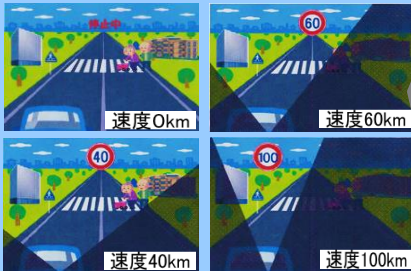

# 交通事故防止チラシ (夏休み編)

交通事故のない楽しい夏休み(^o^)

まもなく小学校が夏休みになります。  
 昼間の時間帯に子供たちが外で遊んでいますのでドライバーの方は、下記の点に注意した運転をお願いします。また、小学生のみなさんも下記のことを守り交通事故にあわないように努めてください。

## ドライバーの方へ

① こども達がいるので速度控えめの運転をお願いします。

狭く  
視  
野  
は  
な  
り  
ま  
す。  
速  
度  
が  
速  
く  
な  
る  
ほ  
ど

② こどもが飛び出すかもしれないという「〇〇かもしれない運転」の励行をお願いします。

③ 公園付近を走行する際は、こどもの飛び出しに注意してください。

④ 商業施設の駐車場にもこども達はいますので注意してください。

## 小学生のみなさんへ

① どうろであそばない。

② じてんしゃにのるときは、ヘルメットをかぶりましょう！

③ 「止まれ」のひょうしきのところでは、かならずとまりましょう！

④ あおしんごうでも、みぎ・ひだりからくるまがきていないかかくにんしてわたりましょう！

もしかしたら  
信号無視の車が  
来るかも？

**パトネットあいちから最新の交通事故情勢を入手して自己防衛に努めよう！**

【パトネットからの配信内容】