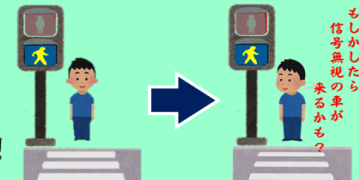

# 交通事故防止チラシ (夏休み編)

交通事故のない楽しい夏休み(^o^)

まもなく小学校が夏休みになります。  
 昼間の時間帯に子供たちが外で遊んでいますのでドライバーの方は、下記の点に注意した運転をお願いします。また、小学生のみなさんも下記のことを守り交通事故にあわないように努めてください。

## ドライバーの方へ

① こども達がいるので速度控えめの運転をお願いします。

狭く  
視  
野  
は  
な  
り  
ま  
す。  
速  
度  
が  
速  
く  
な  
る  
ほ  
ど

② こどもが飛び出すかもしれないという「〇〇かもしれない運転」の励行をお願いします。

③ 公園付近を走行する際は、こどもの飛び出しに注意してください。

④ 商業施設の駐車場にもこども達はいますので注意してください。

## 小学生のみなさんへ

① どうろであそばない。

② じてんしゃにのるときは、ヘルメットをかぶりましょう！

③ 「止まれ」のひょうしきのところでは、かならずとまりましょう！

④ あおしんごうでも、みぎ・ひだりからくるまがきていないかかくにんしてわたりましょう！

もしかしたら  
信号無視の車が  
来るかも？

**パトネットあいちから最新の交通事故情勢を入手して自己防衛に努めよう！**

【パトネットからの配信内容】