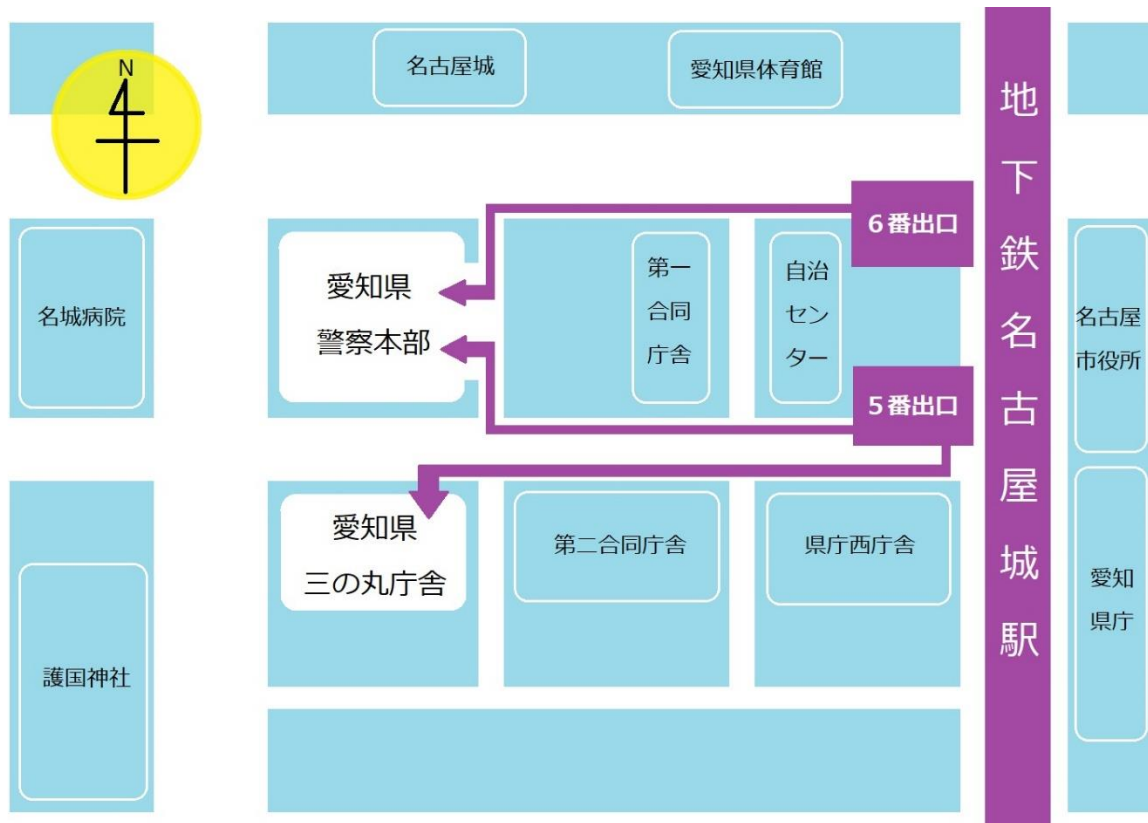

## 愛知県警察本部周辺地図

### <交通手段>

地下鉄名城線「名古屋城」駅下車5番又は6番出口より西へ約300メートル

### <申請場所>

愛知県名古屋市中区三の丸2丁目1番1号 愛知県警察本部

※1階東側正面玄関の「総合案内」にて受付をしてください。