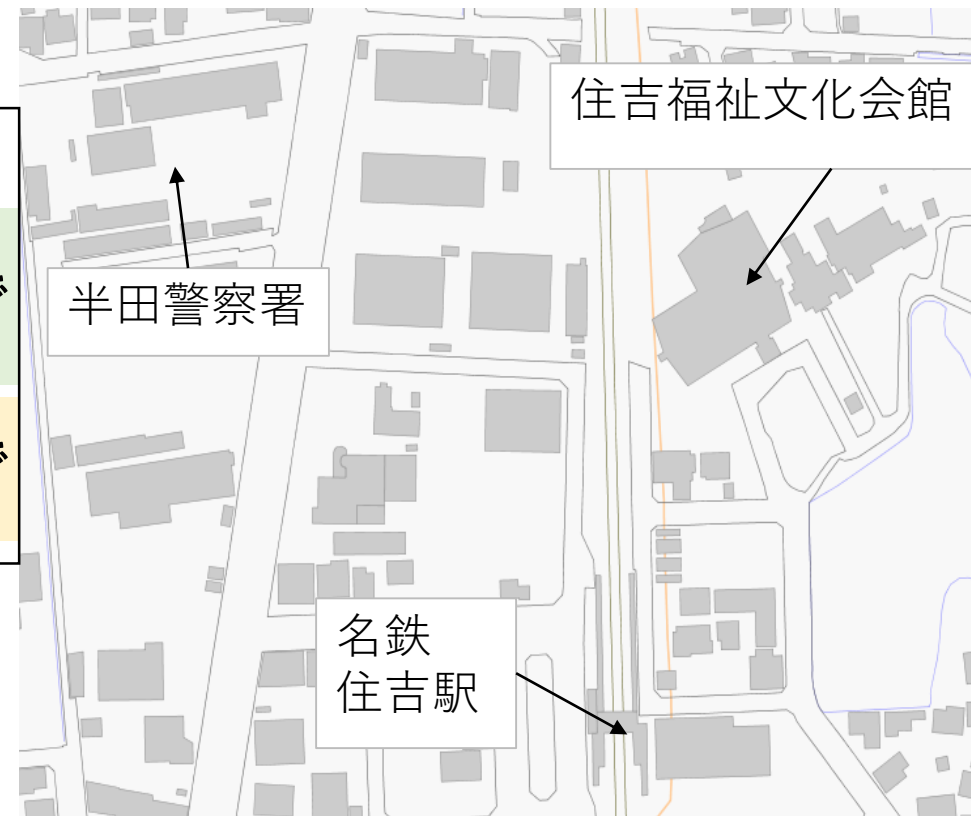

## 交付可能時間

8：45～12：00

当日15：30～16：30まで

12：00～16：30

翌日11：00～16：30まで

※**標章の受取りは、受付時間内におこしく下さい。**

**受付時間 平日8：45から16：30（土日祝日、年末年始を除く）**

☆当日の申請が多数の場合、交付が遅れる場合もございます。