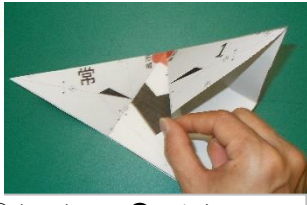

パトつる(常滑警察署)

④をひらいて④にあわせる。

⑥をもちあげて、⑤をなかにおりこむ。

⑪あたまとおをひらいてかっこよくする。

⑫めがみえるようにあたまをおる。

——— やまおり
 - - - たにおり
 <—> おってもどす

← ひらいておる

愛知県警察本部
 広報センター
 Tel.052-951-1611(代)
 〒460-8502 名古屋市中区三の丸2-1-1