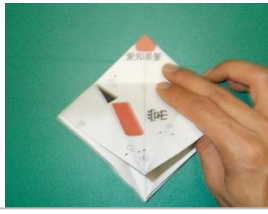

パトつる(常滑警察署)

④をひらいて④にあわせる。

⑥をもちあげて、⑤をなかにおりこむ。

⑪あたまとおをひらいてかっこよくする。

⑫めがみえるようにあたまをおる。

——— やまおり
 - - - たにおり
 <—> おってもどす

← ひらいておる

愛知県警察本部
 広報センター
 Tel.052-951-1611(代)
 〒460-8502 名古屋市中区三の丸2-1-1