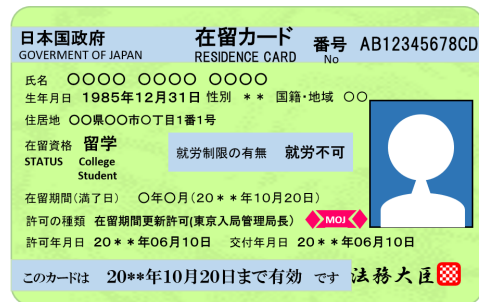

薬物乱用は「ダメ、ゼッタイ」

薬物乱用は**自分の命**を削っています

「1回だけなら大丈夫」

「みんなやってる」

「やせられるよ」

そんな言葉に流されないで！

きっぱり断りましょう！

いりません！