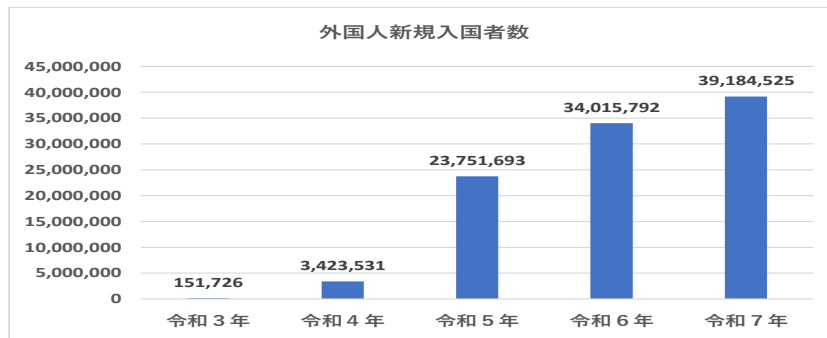

岩崎交番だより

令和8年6月号
愛知警察署
0561-39-0110

不法就労・不法滞在防止にご協力を

◎ 外国人新規入国者数の現状（法務省統計）

令和7年に日本へ新規入国した外国人は3,918万4,525人で、前年同期に比べ516万8,759人（約15.2%）増加しました。

◎ 不法残留者数の推移（法務省統計）

日本に滞在している不法残留者の数は、令和8年1月1日現在6万8,488人であり、前年同期に比べ6,375人（約8.5%）減少しました。

◎ 不法就労外国人を雇用しないために

不法残留等の不法滞在者に対して不法就労を斡旋するブローカーや就労が認められていない外国人を雇用する事業主は後を絶ちません。

警察では、このようなブローカーや悪質な事業主の取締りを強化しています。

刑法犯認知件数（令和8年1月1日から4月30日まで）

岩崎交番管内の刑法犯認知件数は18件（前年比-4件）であり、主な刑法犯の認知件数は以下のとおりです。 ※暫定値

○住宅対象侵入盗	1件（+1件）	○自動車盗	0件（-1件）
○自転車盗	1件（±0件）	○オートバイ盗	0件（±0件）
○車上ねらい	0件（-1件）	○部品ねらい	0件（-4件）