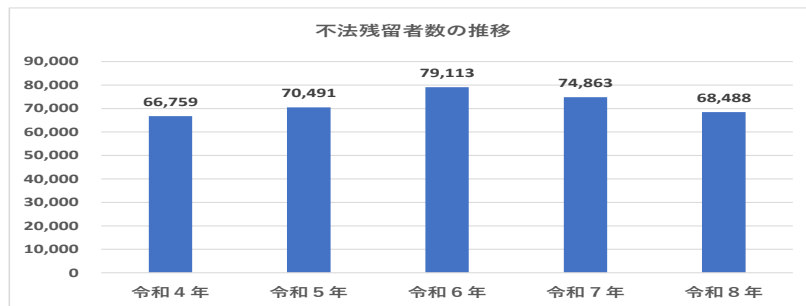

岩崎交番だより

令和8年6月号
愛知警察署
0561-39-0110

不法就労・不法滞在防止にご協力を

◎ 外国人新規入国者数の現状（法務省統計）

令和7年に日本へ新規入国した外国人は3,918万4,525人で、前年同期に比べ516万8,759人（約15.2%）増加しました。

◎ 不法残留者数の推移（法務省統計）

日本に滞在している不法残留者の数は、令和8年1月1日現在6万8,488人であり、前年同期に比べ6,375人（約8.5%）減少しました。

◎ 不法就労外国人を雇用しないために

不法残留等の不法滞在者に対して不法就労を斡旋するブローカーや就労が認められていない外国人を雇用する事業主は後を絶ちません。

警察では、このようなブローカーや悪質な事業主の取締りを強化しています。

刑法犯認知件数（令和8年1月1日から4月30日まで）

岩崎交番管内の刑法犯認知件数は18件（前年比-4件）であり、主な刑法犯の認知件数は以下のとおりです。 ※暫定値

○住宅対象侵入盗	1件（+1件）	○自動車盗	0件（-1件）
○自転車盗	1件（±0件）	○オートバイ盗	0件（±0件）
○車上ねらい	0件（-1件）	○部品ねらい	0件（-4件）