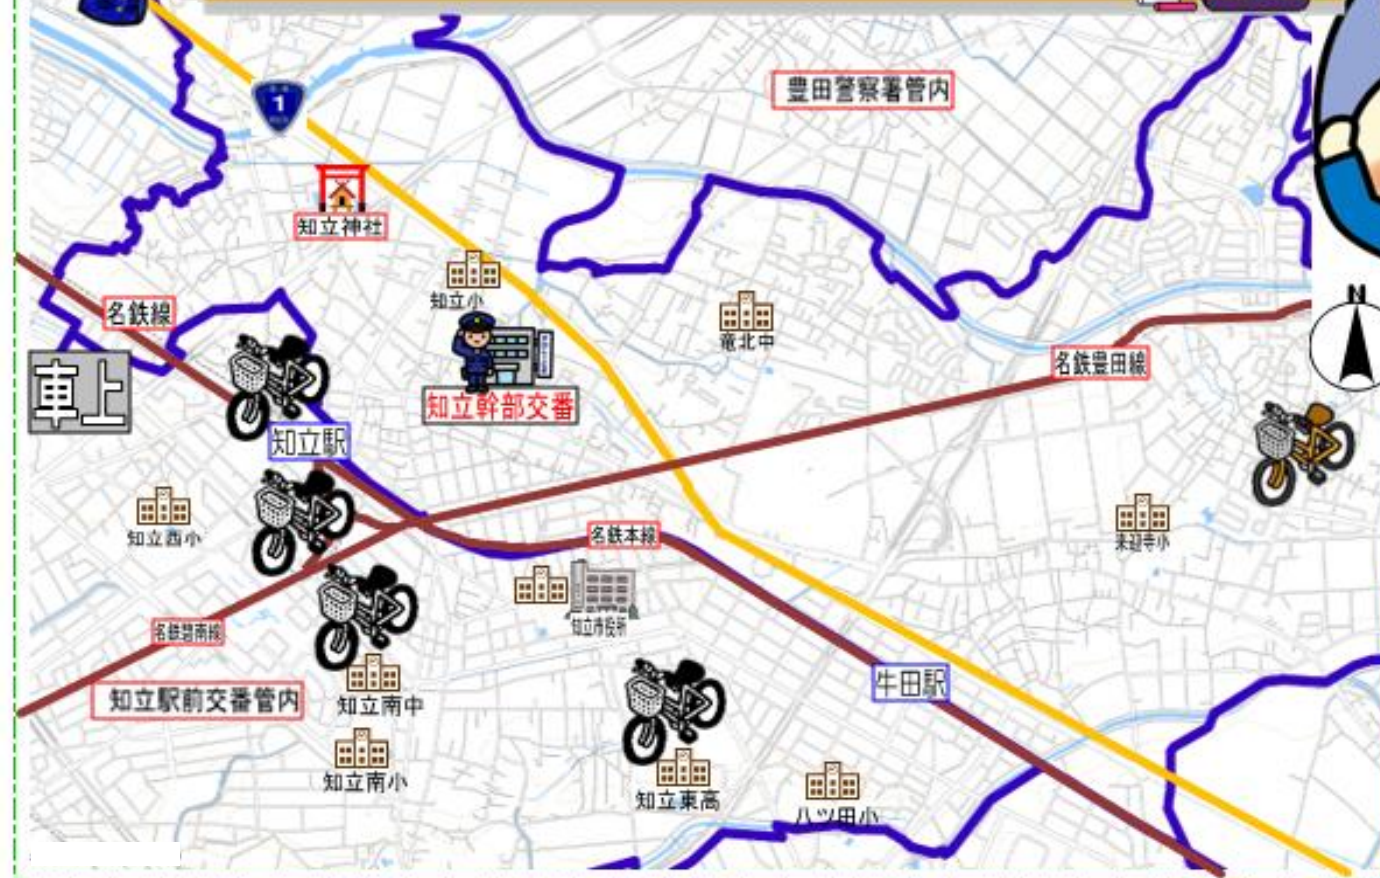

知立幹部交番 地域安全マップ 2月発生

自転車は2ロック！複数のカギを掛けましょう！！

安城警察署
知立幹部交番
0566-76-0110

- 凡例
-  自転車盗
(白黒は、他の交番管内発生です。)
 -  車上 