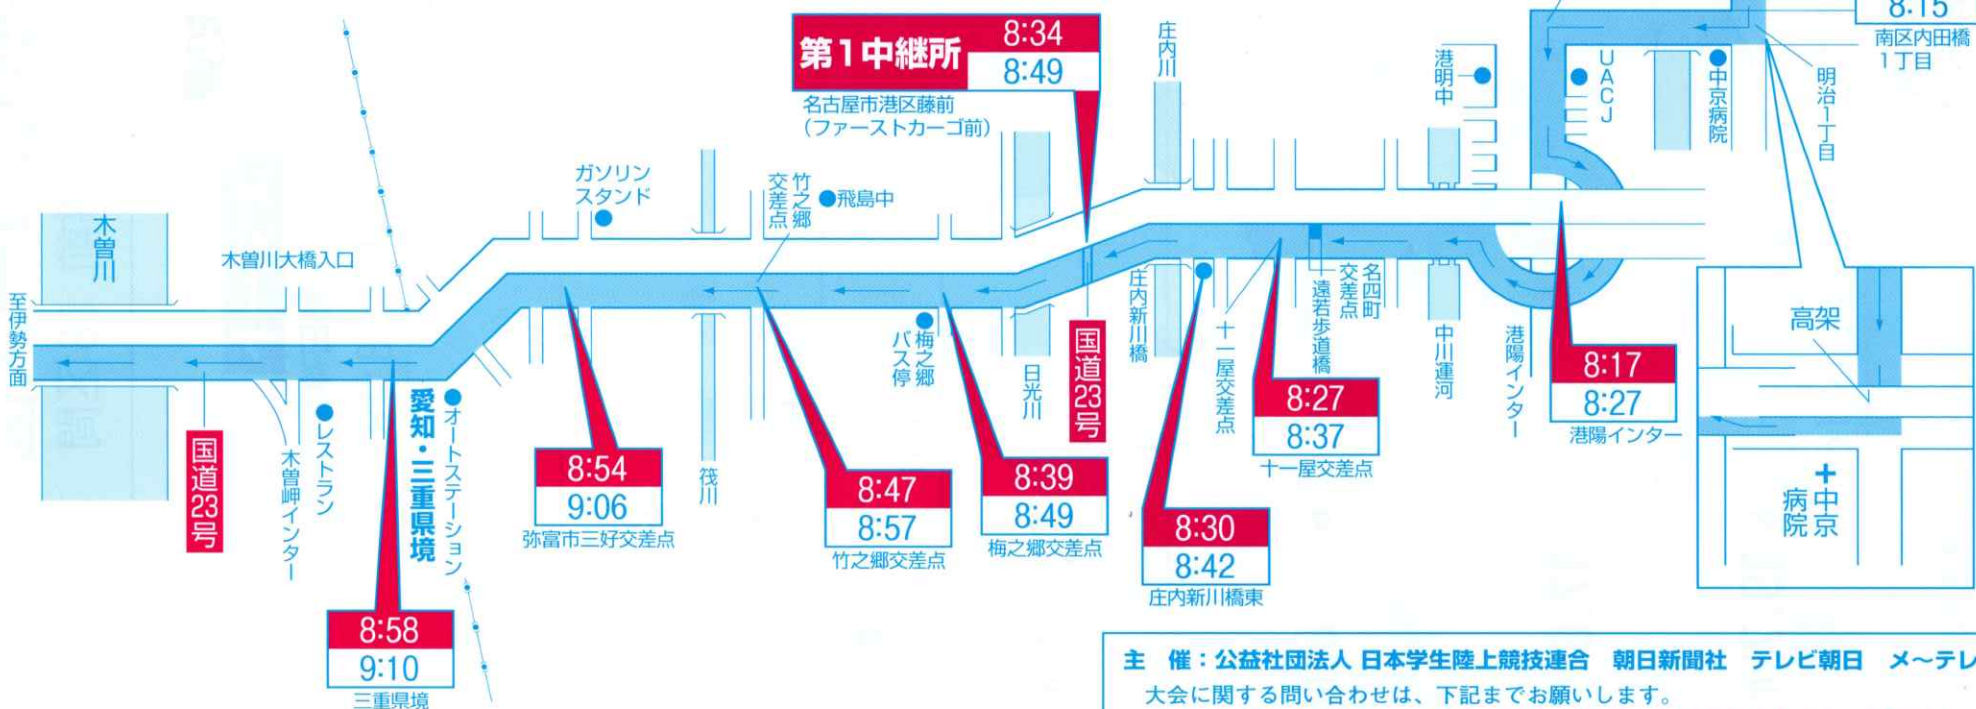

秩父宮賜杯 第56回全日本大学駅伝対校選手権大会

交通規制のおしらせ

11月3日(日)

熱田神宮 → 伊勢神宮

スタート AM8:10 → ゴール PM3:00

(交通規制への協力をお願い)

秩父宮賜杯第56回全日本大学駅伝対校選手権大会が11月3日(日)熱田神宮西門から伊勢神宮内宮前までのコースで行われますが、おおむね図面のとおり車両の交通規制を実施いたします。なお、規制場所近くには立看板や横断幕が設置され、警察官や整理員が配置されますので指示に従って通行してください。皆様のご協力をお願いします。