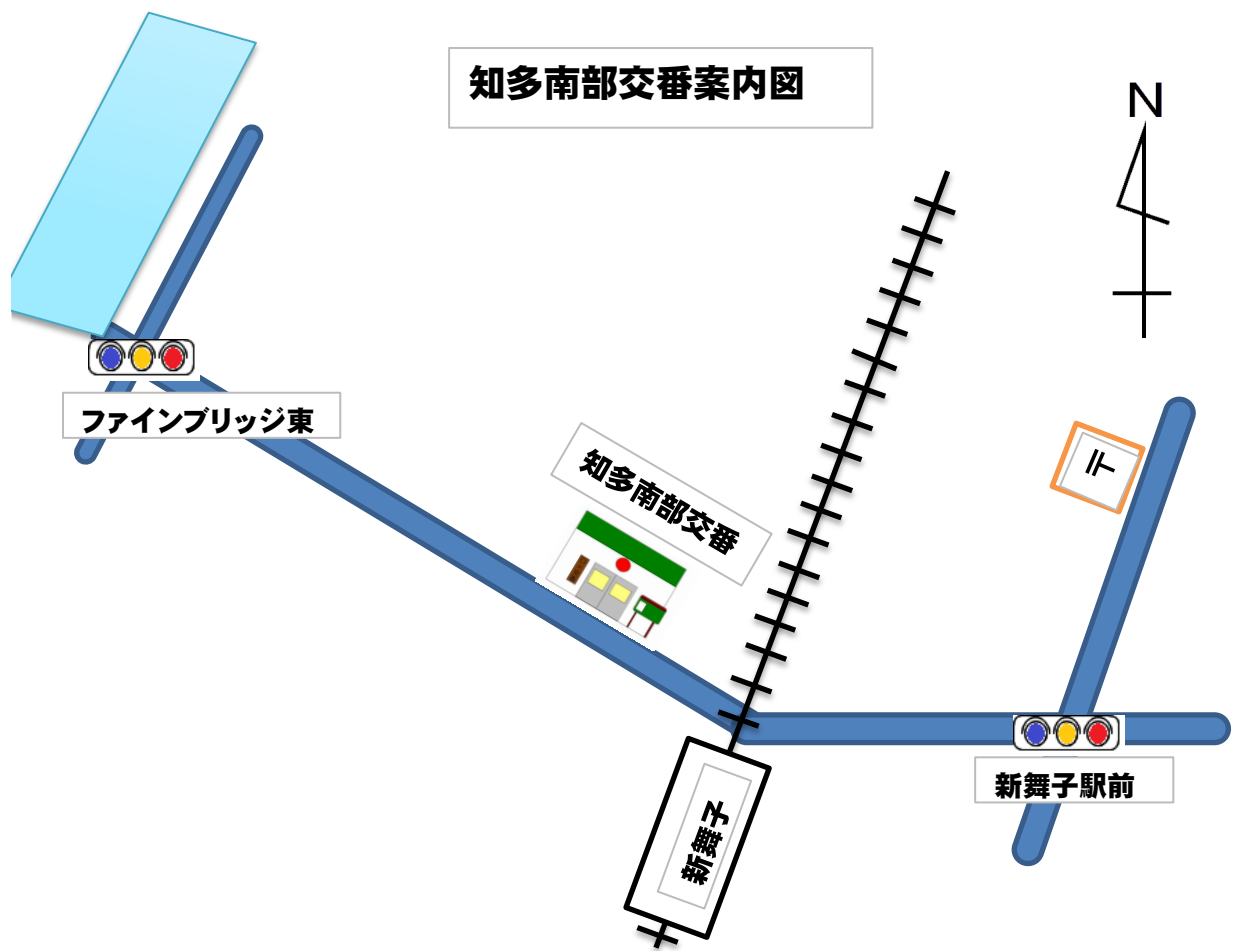

知多南部交番案内図

愛知県知多警察署