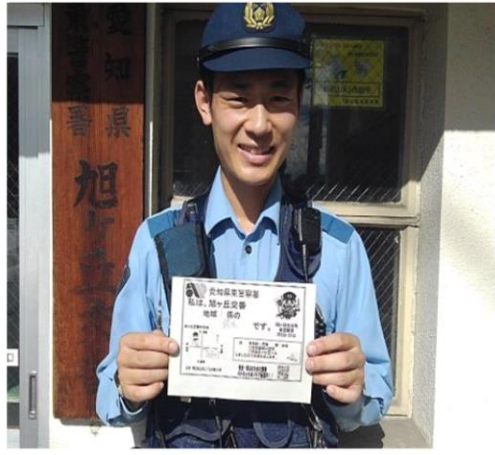

巡回連絡にご協力をお願いします！

巡回連絡とは、交番員が各ご家庭を訪問し、**皆さんからのご要望等をお伺いする**ものです。

巡回連絡の際には、**災害や事故の発生**時に連絡を取ることができるように、

家族構成や非常時の連絡先

を聴取しています。

旭ヶ丘交番新聞

旭ヶ丘交番管内の犯罪発生状況

		令和6年 (8月末)	(前年対比)
刑法犯認知件数		123件	(+20件)
主な手口	侵入盗	7件	(+1件)
	住宅対象	2件	(-1件)
	自動車盗	4件	(±0)
	自転車盗	28件	(+6件)

自転車盗は
マンション駐輪場
で多く発生しています！

短時間でも**確実な施錠**と**ツーロック**をしましょう！

令和6年

10月号

東警察署
旭ヶ丘交番 鈴木
052(936)0110

交番だよりはこちら

みんなでつくろう安心の街

～「犯罪にあわない」「犯罪を起こさせない」「犯罪を見逃さない」～