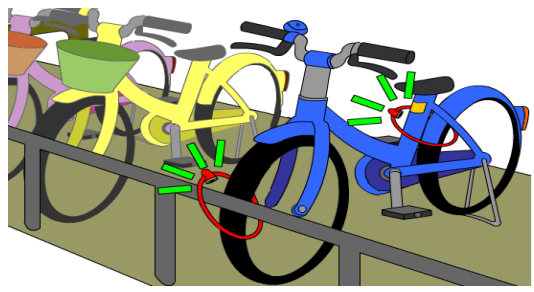

新年明けましておめでとうございます

今年も交番員一丸となり、
犯罪の抑止
交通死亡事故抑止
 に努めます。

今後とも警察活動にご理解
 とご協力をお願いします。

大幸交番新聞

大幸交番管内の犯罪発生状況

		令和6年 (11月末)	(前年対比)
刑法犯認知件数		85件	(+27件)
主な 手口	侵入盗	2件	(-1件)
	住宅対象	2件	(+1件)
	自動車盗	0件	(-1件)
	自転車盗	30件	(+14件)

無施錠の自転車が狙われています。
 自転車から離れる際は、**ツーロック**を徹底し、被害を防止しましょう！

令和7年
1月号
 東警察署
 大幸交番 柳原
 052(936)0110

交番だよりはこちら

事件・事故 緊急相談は 110番

- ◎ 110番は**緊急通報**のための専用電話です。
 事件解決のキーワードは「**すばやい通報**」にあります！！
- ◎ 緊急性のない相談や問合せなどは、
 警察相談専用電話「**#9110**」をご利用ください。
- ※ 開設時間は、月曜日から金曜日(祝日、年末年始を除く。)
 の午前9時から午後5時までです。
 相談料は無料ですが、通話料は必要です。