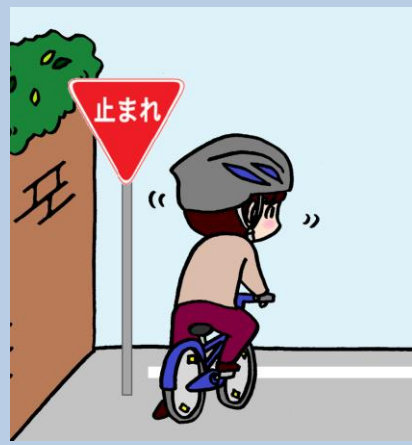

自転車の交通反則通告制度

「青切符」が導入されます。
具体的な違反例として…

- ・携帯電話の使用（保持）
- ・信号無視
- ・一時不停止

等の違反が該当します。

自分のため、周りの人のため、今まで以上に**交通ルールを守り**安全運転に努めましょう！

山吹交番管内の犯罪発生状況

		令和8年 (3月)	令和8年 (3月末)	(前年対比)
刑法犯認知件数		13件	35件	(+11件)
主な 手口	侵入盗	0件	1件	(+1件)
	住宅 対象	0件	0件	(±0件)
	自動車盗	1件	1件	(±0件)
	自転車盗	6件	16件	(+10件)

自転車盗が増加しています！

自宅の駐輪場や短時間の駐輪でも**鍵**をかけましょう。

ヘルメット 命のお守り 忘れずに
～自転車を安全に利用しよう～

◎ヘルメットの着用

全ての自転車利用者に対する

乗車用ヘルメットの着用

が努力義務となっています。

自分の大切な命を守るための