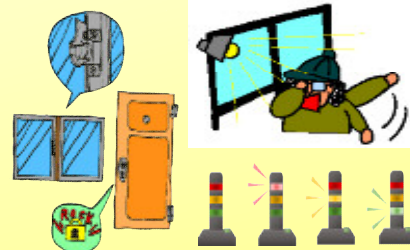

福島駐在所だより

稲沢警察署

0587-32-0110

空き巣被害が発生！！

4月11日お昼頃、千代町地内において、家人が外出中に玄関ドアのガラス窓が割られ侵入される空き巣被害が発生しました！

対策

- ・就寝時や在宅時にも必ず施錠
- ・センサーライトや警報装置等の設置
- ・CPマークのついた窓ガラスの導入
- ・窓ガラスに防犯フィルムや補助錠を設置

自転車に鍵を！

稲沢市内の駅、大型ショッピングモールの駐輪場等から、自転車が盗まれています。自転車盗対策をしてください。

対策

- ・ツーロックの実施
- ・管理人がいる駐輪場等を利用
- ・自転車防犯登録の実施
- ・防犯性能の高い鍵の使用

最後に、防犯に役立つ情報は「アイチポリス」から！

↓ アプリストアはこちら ↓

iOS 端末の方はこちら (iPhone)

Android 端末の方はこちら

事件・事故 緊急事案は110番
～警察相談ダイヤルは#9110～