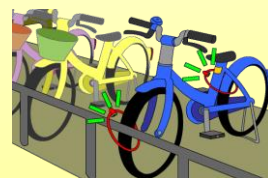

国府宮交番だより

稲沢警察署

0587-32-0110

自転車盗被害が多発！

10月中、国府宮交番の管内では自転車の盗難被害が12件（無施錠9件）発生（国府宮駅駐輪場、アパート駐輪場等）しました。なお、同月中、稲沢市内では自転車の盗難被害が**25件発生**しており、そのうちの**約8割（19件）が無施錠**でした。

対策

- ・ ツーロックの実施
- ・ 管理人がいる駐輪場等を利用
- ・ 自転車防犯登録の実施
- ・ 防犯性能の高い鍵の使用

特殊詐欺被害に遭わないために

稲沢市内では、頻繁に特殊詐欺の前兆電話を認知しています。

- ・ あなたが事件に巻き込まれ、キャッシュカードが不正に使われる可能性がある。
- ・ 株取引で損失が出たから補填しなくてはいけない。
- ・ 「オレだけど」等と息子を騙る男からの電話

等、特に詐欺のキーワード「**三必**」【（急に）お金が必要、キャッシュカード（の交換・保管）が必要、ATM（の手続き）が必要】に注意してください！