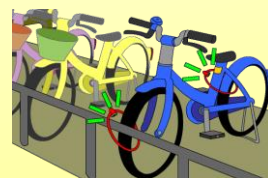

国府宮交番だより

稲沢警察署

0587-32-0110

自転車盗被害が多発！

8月中、国府宮交番管内では自転車の盗難被害が7件（国府宮駅駐輪場6件、島氏永駅駐輪場1件）発生しました。なお、同月中、稲沢市内では自転車の盗難被害が**23件発生（昨年対比+7件）**しており、そのうちの**約8割（19台）が無施錠**でした。

対策

- ・ ツーロックの実施
- ・ 管理人がいる駐輪場等を利用
- ・ 自転車防犯登録の実施
- ・ 防犯性能の高い鍵の使用

巡回連絡にご協力をお願いします

巡回連絡は、警察官が皆様のご家庭を訪問し、

- ・ 犯罪被害や事故に遭われたときの措置
- ・ 身近で起きている犯罪の予防方法や発生状況

などについての連絡と、災害や事故などの発生時に、すぐに連絡が取れるように、家族構成や非常時の連絡先をお伺いしています。

ご理解とご協力をお願いします。

愛知県警察採用情報

県警HP

採用センター
X (旧 Twitter)