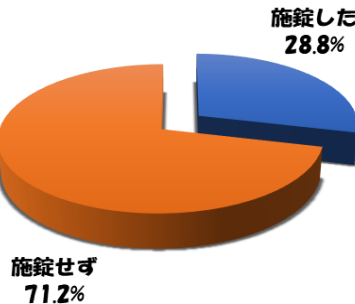

稲沢警察署からのお知らせ

自転車の鍵を閉めましょう！

稲沢市内の自転車盗被害の現状

- ☆稲沢市内では、令和6年9月末現在（去年同期比+6件）の自転車盗被害が発生しています。
- ☆被害に遭った自転車の7割以上がカギをかけていない状態で盗まれています。
- ☆さらには、駅の駐輪場での被害が約半数を占めています。

153件

被害場所グラフ

被害自転車の施錠率

盗まれてから悔やんでも自転車は戻りません

- グラフからわかるように、鍵をかけていない自転車は盗まれます。
- 自転車を盗まれない為には、必ず鍵をかけてください。
- 鍵をかけていても、3割近くの自転車は鍵を壊され盗まれている為、ワイヤー錠等ツーロックを心掛けましょう。

愛知県警察公式アプリ アイチポリス

○「犯罪情報」「不審者情報」「交通重大事故情報」等をマップ上から確認できます！
○お住いの地域などの「パトネットあいち」配信情報も、アプリ上で確認できます！！