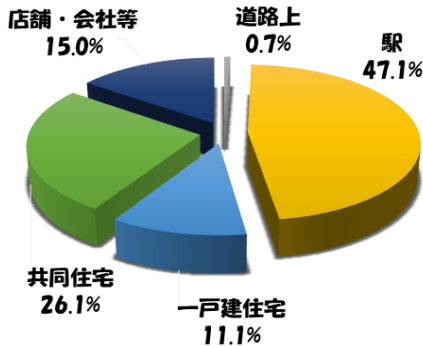

稲沢警察署からのお知らせ

自転車の鍵を閉めましょう！

稲沢市内の自転車盗被害の現状

- ☆稲沢市内では、令和6年9月末現在（去年同期比+6件）の自転車盗被害が発生しています。
- ☆被害に遭った自転車の7割以上がカギをかけていない状態で盗まれています。
- ☆さらには、駅の駐輪場での被害が約半数を占めています。

153件

被害場所グラフ

被害自転車の施錠率

盗まれてから悔やんでも自転車は戻りません

- グラフからわかるように、鍵をかけていない自転車は盗まれます。
- 自転車を盗まれない為には、必ず鍵をかけてください。
- 鍵をかけていても、3割近くの自転車は鍵を壊され盗まれている為、ワイヤー錠等ツーロックを心掛けましょう。

愛知県警察公式アプリ アイチポリス

○「犯罪情報」「不審者情報」「交通重大事故情報」等をマップ上から確認できます！
○お住いの地域などの「パトネットあいち」配信情報も、アプリ上で確認できます！！