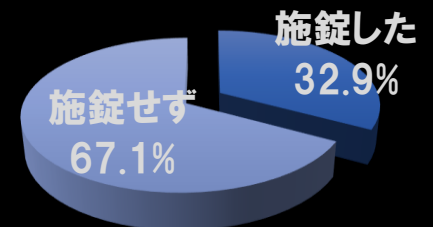

稲沢警察署からのお知らせ

帰宅しても安心しないでください！ 自転車は、自宅敷地内でも盗まれます

過去3年間の稲沢市内自転車盗被害推移

年々、被害が増えて
います！！

被害時の施錠率

対策

- **自宅敷地内**であっても、絶対に**鍵**をかけてください。
- 鍵は、必ず**ツーロック**で施錠しましょう。
- **柱**や**フェンス**等の**固定物**に括り付け、持ち運べない対策をしましょう。

お願いします！
鍵をかけてください！