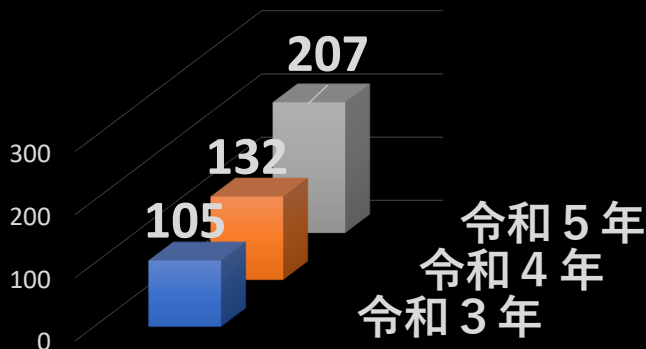

稲沢警察署からのお知らせ

帰宅しても安心しないでください！ 自転車は、自宅敷地内でも盗まれます

過去3年間の稲沢市内自転車盗被害推移

年々、被害が増えて
います！！

被害時の施錠率

対策

- **自宅敷地内**であっても、絶対に**鍵**をかけてください。
- 鍵は、必ず**ツーロック**で施錠しましょう。
- **柱**や**フェンス**等の**固定物**に括り付け、持ち運べない対策をしましょう。

お願いします！
鍵をかけてください！