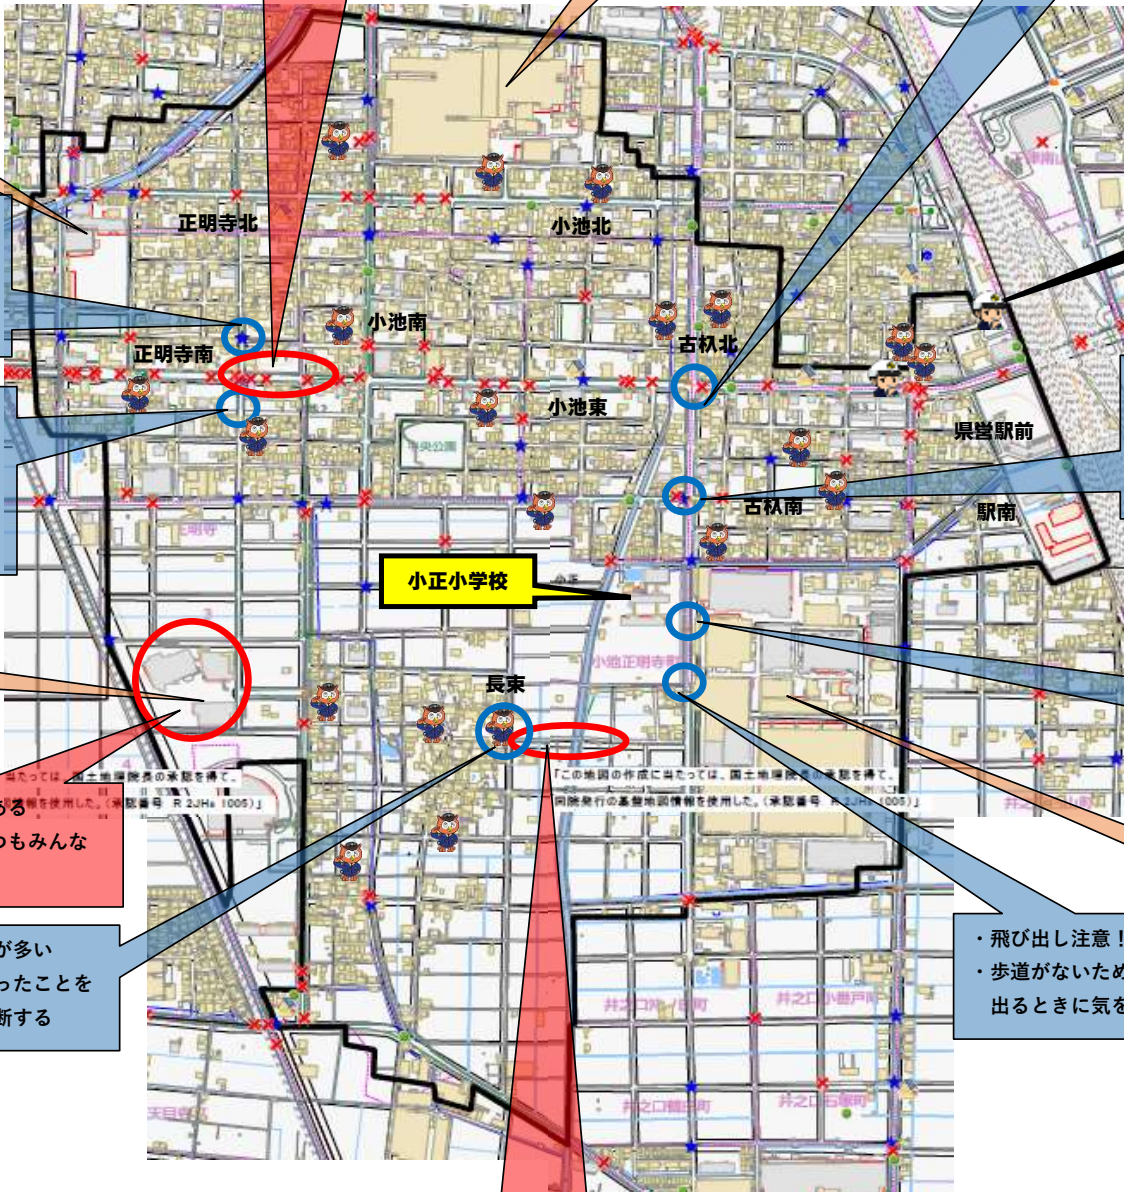

愛知県稲沢警察署

- ・過去に不審者情報がある
- ・一人にならない、いつもみんなと一緒にいること

日本軽金属

- ・渋滞が発生する交差点
- ・右左折する車に注意する
- ・信号の変わり目が危険

小正小学校区安全マップ

地図の見方

- 車の事故
- 歩行者の事故
- 自転車の事故
- 交通事故危険箇所
- 見守り強化範囲
- 警察官立番場所
- こども110番の家

稲沢中学校

- ・飛び出し注意
- ・道が直線でないため、交差点が見えにくく、車両に注意する

- ・信号のない横断歩道
- ・飛び出し注意
- ・車両が来ないこと、止まったことを確認して横断する

稲沢市立中央図書館

- ・過去に不審者情報がある
- ・一人にならない、いつもみんなと一緒にいること

- ・通学时、車が多い
- ・車両が止まったことを確認して横断する

「測量法に基づく国土地理院長承認（使用）R 2JHs 1005」

- ・建物がなくなり人目がない
- ・草木で子供たちが見えにくい

稲沢駅前交番

- ・事故の多い交差点
- ・信号も横断歩道もない交差点で止まって安全確認

- ・押しボタン信号
- ・歩行者信号が青でも安全確認して横断する

三菱電機稲沢製作所

- ・飛び出し注意！！
- ・歩道がないため、道路に出るときに気を付ける

事故のデータについては
2017～2021の過去5年間のもの

・新しく「こども110番の家」が9軒増えました。