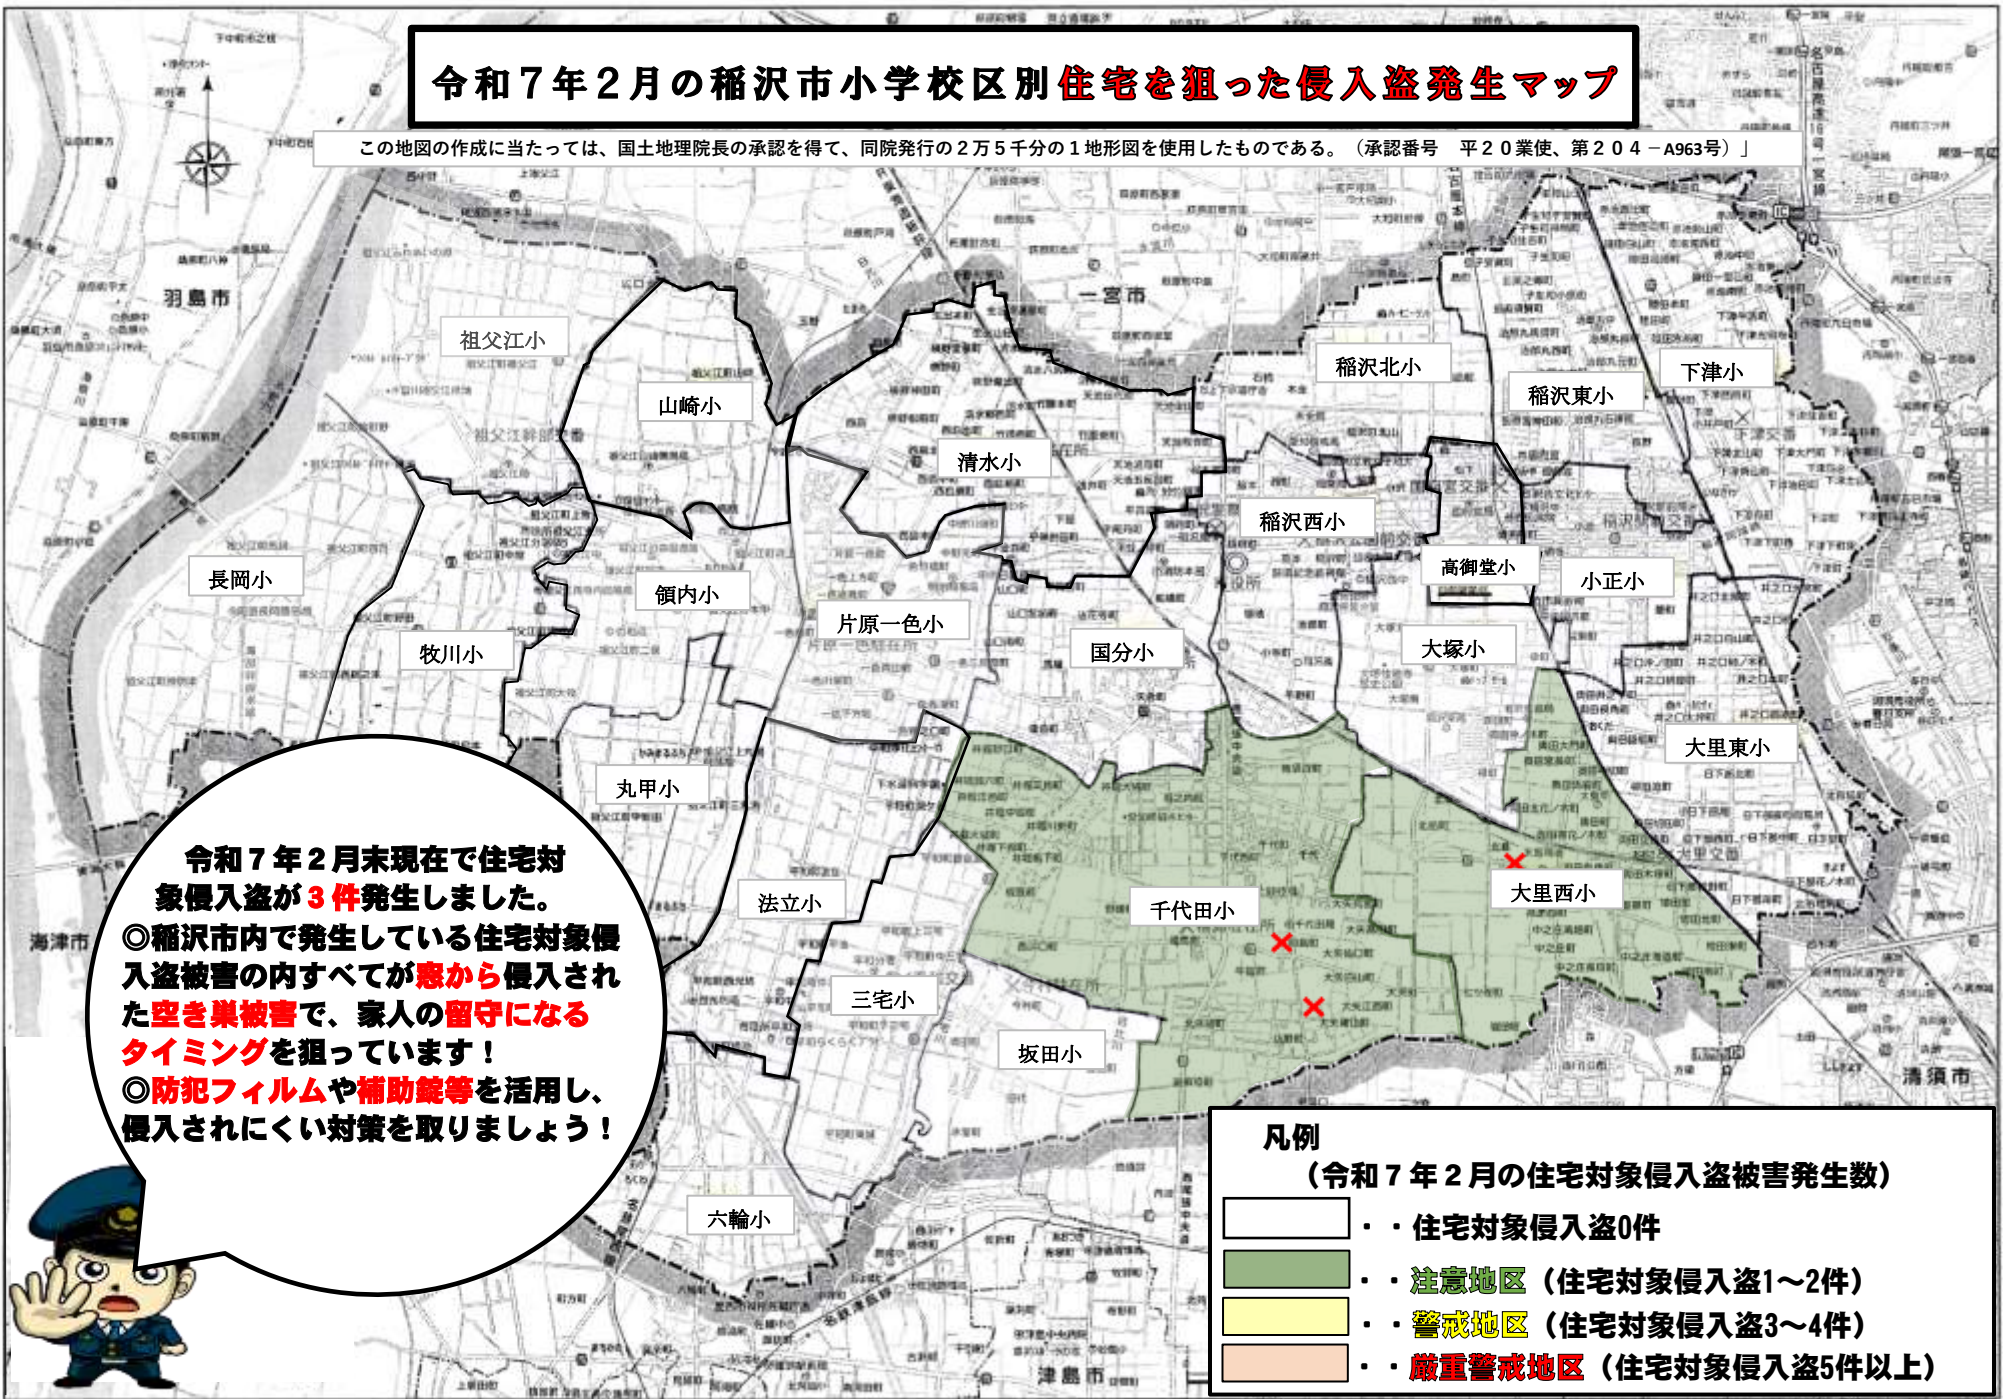

令和7年2月の稲沢市小学校区別住宅を狙った侵入盗発生マップ

この地図の作成に当たっては、国土地理院長の承認を得て、同院発行の2万5千分の1地形図を使用したものである。(承認番号 平20業使、第204-A963号)

令和7年2月末現在で住宅対象侵入盗が**3件**発生しました。
 ◎稲沢市内で発生している住宅対象侵入盗被害の内すべてが**悪から侵入された空き巣被害**で、**家人の留守になるタイミング**を狙っています！
 ◎**防犯フィルム**や**補助錠**等を活用し、**侵入されにくい対策**を取りましょう！

凡例
 (令和7年2月の住宅対象侵入盗被害発生数)

□ (White)	住宅対象侵入盗0件
■ (Green)	注意地区 (住宅対象侵入盗1~2件)
■ (Yellow)	警戒地区 (住宅対象侵入盗3~4件)
■ (Orange)	嚴重警戒地区 (住宅対象侵入盗5件以上)