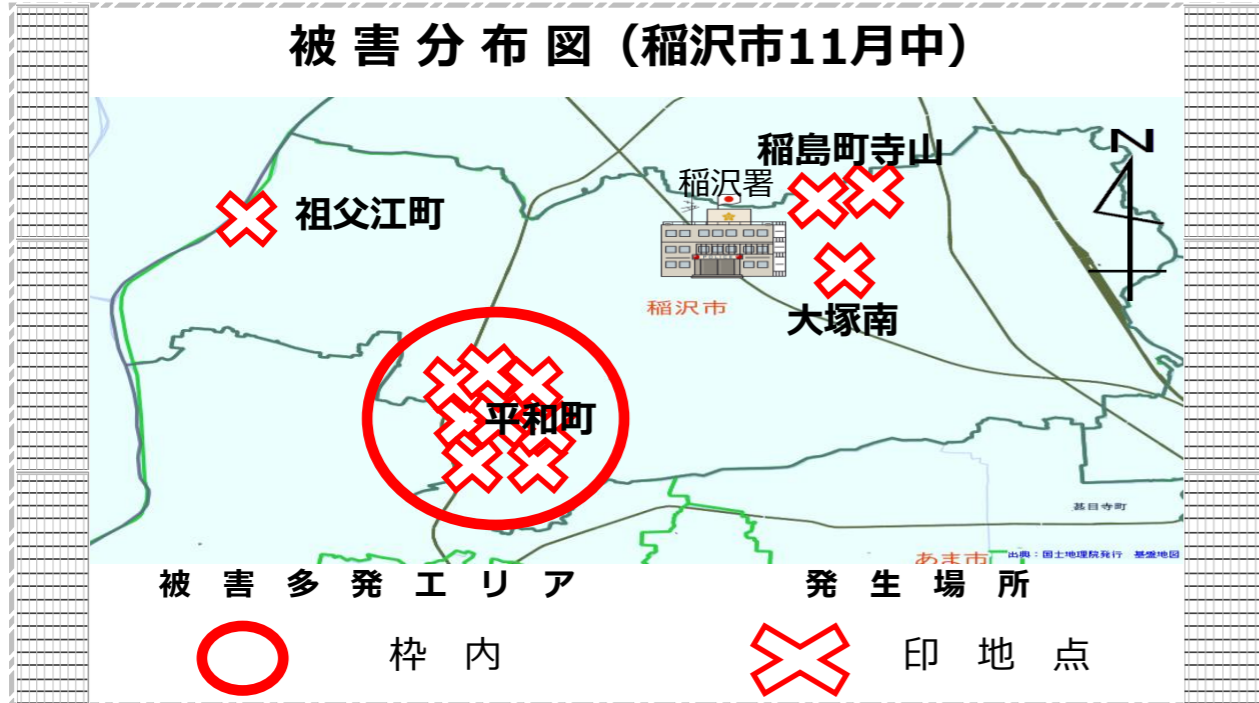

稲沢警察署トピックス

令和6年
12月号

稲沢警察署
0587-32-0110

側溝のふたの盗難が多発！

1

11月中、稲沢市内（平和町、稲島町、祖父江町、大塚南）において、側溝に設置された金属製のふた（鉄板・グレーチング）の盗難被害を12件認知しました！

被害分布図（稲沢市11月中）

対策

- 防犯カメラを設置するなどの防犯対策
- 不審者等を見たら110番通報

【買取業者の方へ】

側溝のふた（グレーチング等）を大量に持ち込む不審人物に対しては、身分証等で身分を確認し、警察へ情報提供してください。

自転車の安全利用

2

自転車の交通ルールを動画で学ぼう！

小学生用視聴動画

- 自転車の正しい乗り方
- ヘルメットのかぶりかた

- 防犯に役立つ情報は「アイチポリス」から！
- 「パトネットあいち」の配信情報が地図上に即時反映！
- 犯罪発生情報などの統計情報等をマップ上に表示！

iOS 端末の方はこちら (iPhone)

Android 端末の方はこちら

事件・事故 緊急事案は110番
～警察相談ダイヤルは#9110～