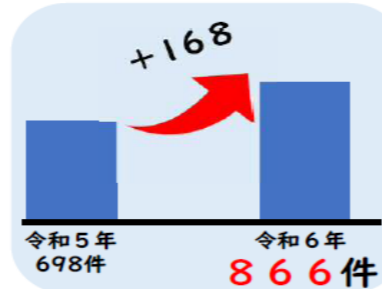

稲沢警察署トピックス

令和7年
3月号

稲沢警察署
0587-32-0110

1

自動車の盗難被害が多発！

2月12日、稲沢市内（井之口大宮町、駅前3丁目、治郎丸大門町）において、自動車3台（クラウン2台、プラド1台）が盗まれる被害が発生しました。また、北市場町玄野町地内において自動車1台（クラウン）が盗まれそうになる被害が発生しました。

自動車盗全国ワースト1位(愛知県、令和6年中)

👤 全国ワーストランキング

🚗 盗難多発車種

📈 認知件数の推移

1	愛知県	866件	《全国の約14%》
2	埼玉県	781件	
3	千葉県	706件	全国総数 6,080件 ※警察庁HP

ランクル
プリウス
アルファード
レクサスLX
レクサスRX

対策

複数の防犯対策の実施が効果的！2つ以上 ☒ できますか？

- 車両本体の対策
  - ☐ CAN対策
  - ☐ 警報装置
  - ☐ ハンドルロック
  - ☐ タイヤロック
  - ☐ GPS
  - ☐ 追加イモビライザー
- 駐車環境
  - ☐ センサーライト
  - ☐ 防犯カメラ
  - ☐ フェンス
  - ☐ その他

2

マイナ免許証の運用開始

令和7年3月24日から運用開始

マイナンバーカードを運転免許証として使えるようになります。

免許証は選べる3タイプ

- ① 免許証のみ   ② マイナ免許証 (免許情報が記載されたマイナンバーカード)のみ   ③ 両方

※運転の際は、免許証又はマイナ免許証のいずれかの携帯が必要

希望する方は、マイナ免許証を持つことができます。

① 一体化のための手続きは？

運転免許センター等で手続きが可能です。免許情報をマイナンバーカードに記録できます。

② 免許情報の確認は？

専用アプリで確認します。券面には免許情報が記載されないため、「マイナ免許証読み取りアプリ」で読み取りを行います。

一体化の手続き前に準備すること

お知らせ

6～16桁の署名用電子証明書暗証番号を予め準備してください。マイナポータル連携等の手続のためには、運転免許センター等でのマイナンバーカードの署名用電子証明書の提出が必要です。

- 防犯に役立つ情報は「アイチポリス」から！
- 「パトネットあいち」の配信情報が地図上に即時反映！
- 犯罪発生情報などの統計情報等をマップ上に表示！

↓ アプリストアはこちら ↓

iOS 端末の方はこちら (iPhone)

Android 端末の方はこちら

事件・事故 緊急事案は110番
～警察相談ダイヤルは#9110～