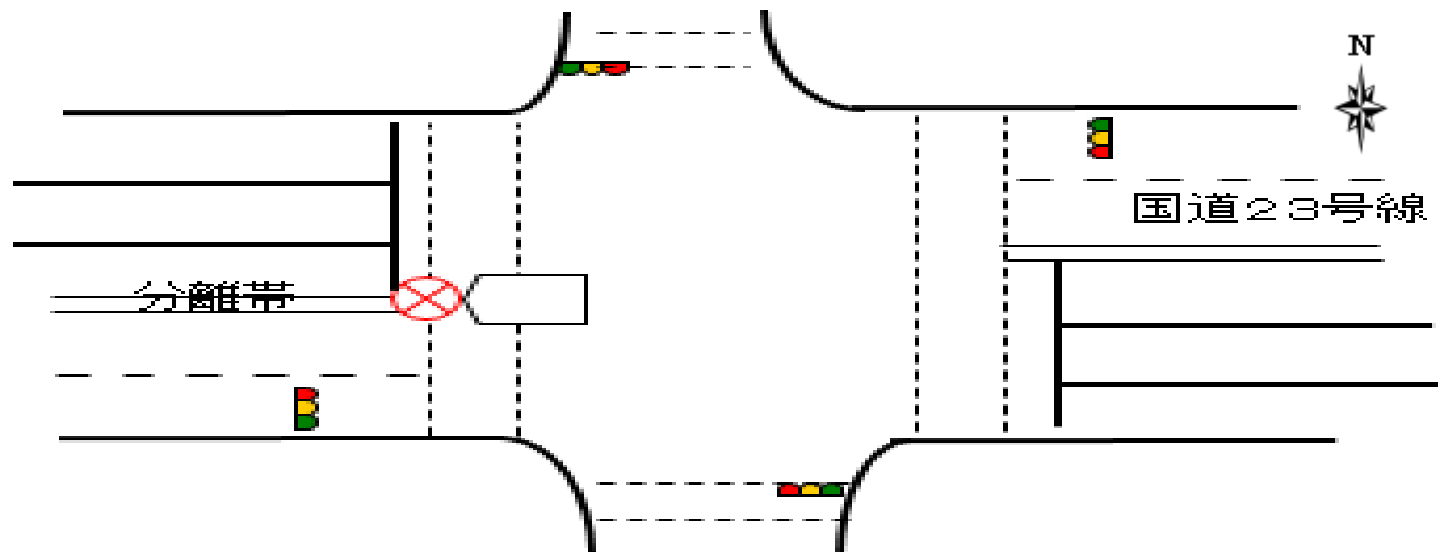

交通死亡事故発生速報

1 発生日時

令和6年5月27日（月）午前1時頃

2 発生場所

弥富市稲元六丁目地内 国道23号

3 事故概要

普通乗用車が中央分離帯に衝突し、20歳代女性が死亡

4 現場略図

Check!

ドライバーの皆さんへ……

- ・制限速度を守り、安全に走行しましょう。
- ・まもなく梅雨の時期にさしかかります。気象状況・道路状況に応じて速度を落としましょう。
- ・全席シートベルトをお願いします。

愛知県蟹江警察署