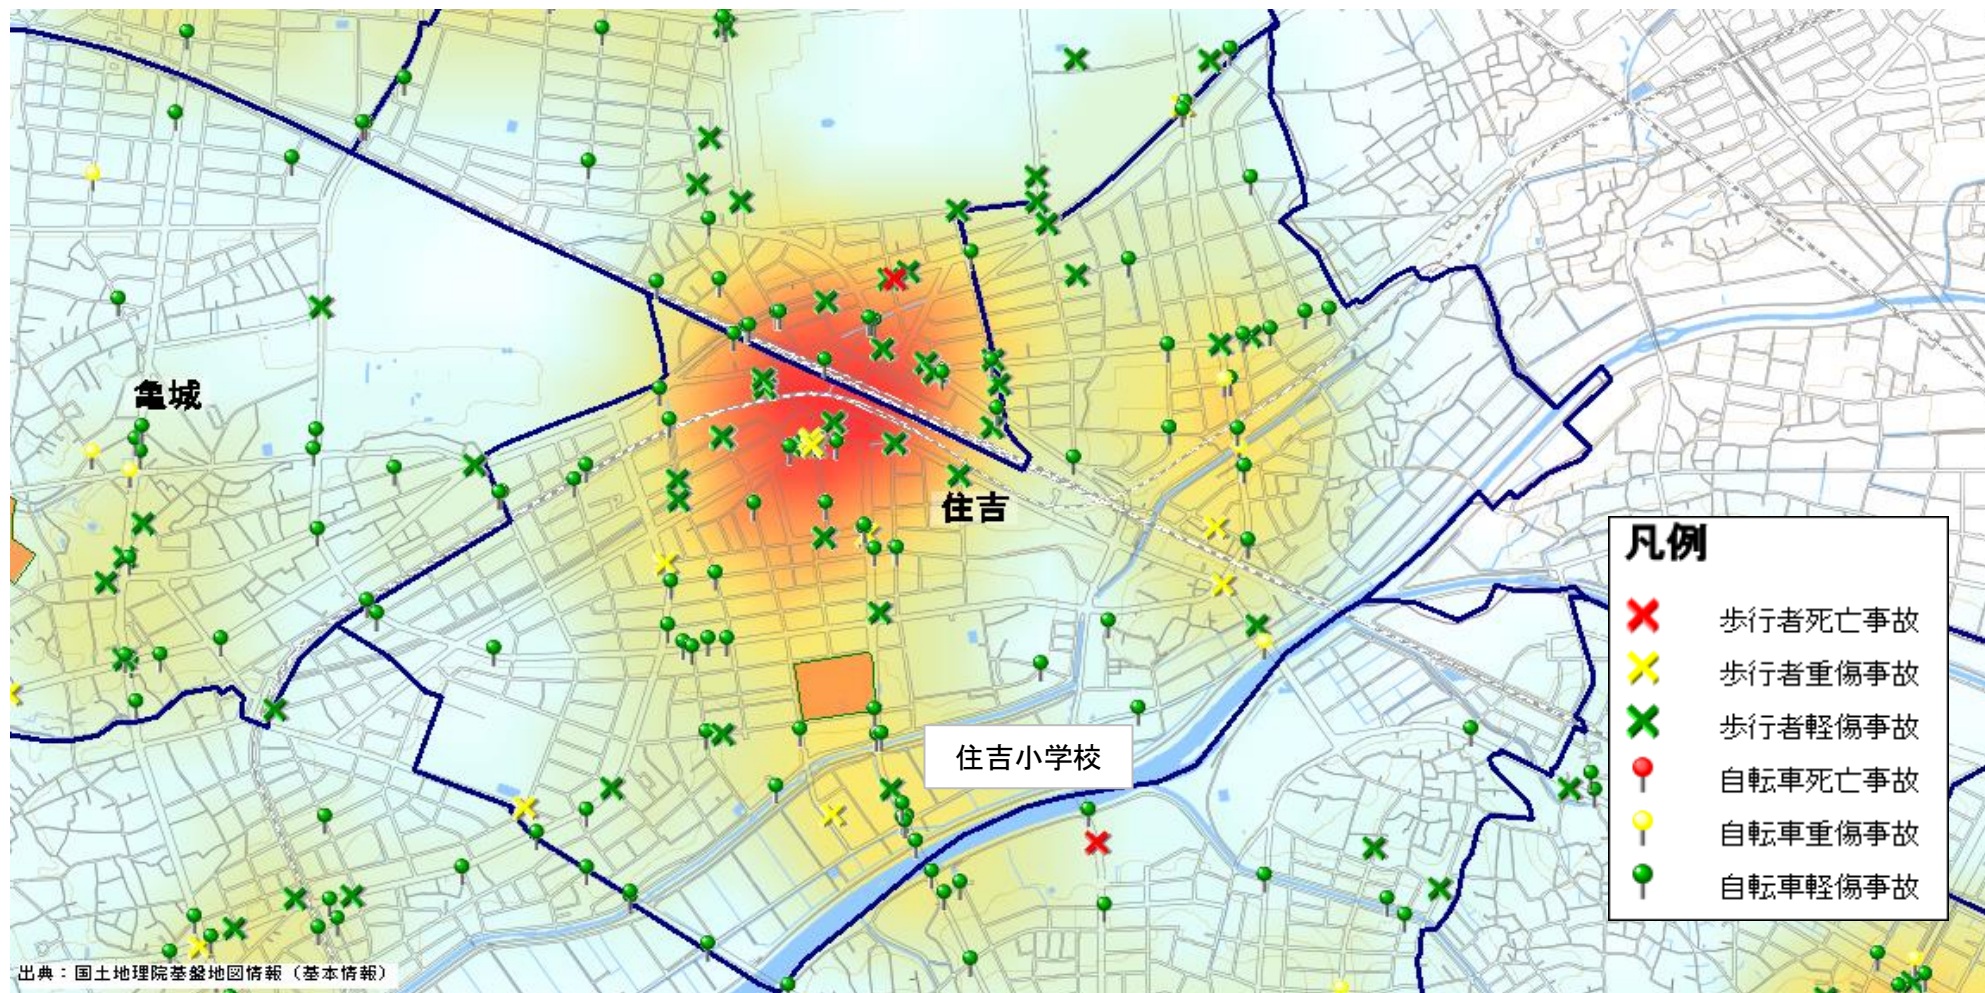

小学校区別交通安全マップ（住吉小学校 令和元年～令和5年）

過去5年間に発生した歩行者・自転車当事者の人身交通事故を掲載しています。
事故の多発エリアを、濃色で示しています。
濃い赤色部分が、事故多発エリアになります。

愛知県刈谷警察署