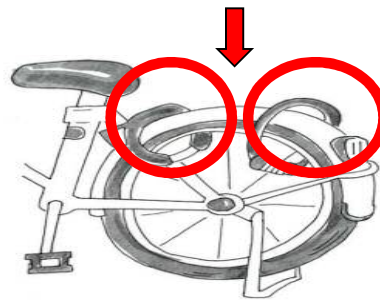

自転車盗難被害多発！

短時間だからいいや
とって鍵を差しっぱなしに
していませんか？

味鋺交番管内では、5月に自転車の盗難被害が
2件発生しました。

いずれも**無施錠**で盗まれています。

- ・ 短時間でも自転車から離れる場合は必ず**施錠**。
- ・ ワイヤ錠などを用いて**ツーロック**で防犯対策を！

駐輪場警戒中

ツーロック

愛知県警
ホームページ

「好き」を仕事にしたら、警察官になっていました。
～愛知県警察官・警察職員募集～

県警からの広報

海、川、山の事故危険はいつもすぐそこに
～ちょっとした注意や事前の準備が大切です～

こんなこと
ならないよう
気を付けて！

「締めました！」乗る人みんなの合言葉
～後部座席を含めた全ての座席で
シートベルトとチャイルドシートを正しく着用しよう～

非行の芽 はやめにつもう

みな我が子

～地域ぐるみで有害な環境をなくしましょう～