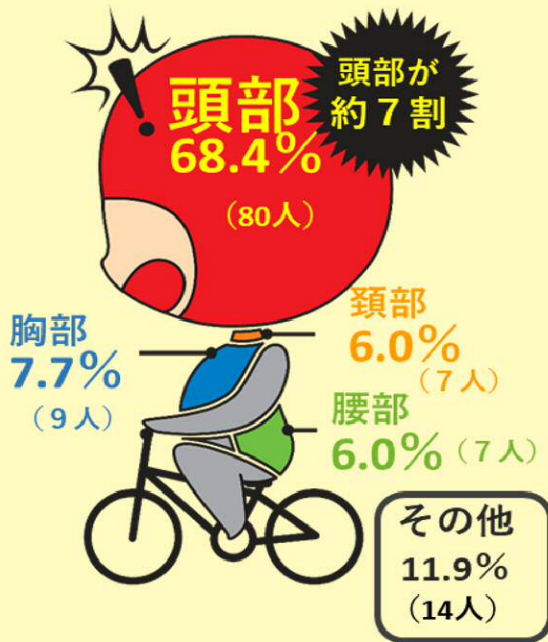

志賀交番だより

北警察署
052-981-0110
警察相談電話
#9110

愛知県警
ホームページQR

自転車利用中の交通事故に注意!

愛知県内自転車死者の
負傷主部位構成率
(平成31年～令和5年 死者総数117人)

乗車用ヘルメットを正しく着用し、頭部を守りましょう!

「好き」を仕事にしたら、警察官になっていました。
～愛知県警察官・警察職員募集～

県警からの広報

海、川、山の事故危険はいつもすぐそこに
～ちょっとした注意や事前の準備が大切です～

こんなことにならないよう気を付けて!

「締めました!」乗る人みんなの合言葉
～後部座席を含めた全ての座席で
シートベルトとチャイルドシートを正しく着用しよう～

非行の芽 はやめにつも
みな我が子
～地域ぐるみで有害な環境をなくしましょう～