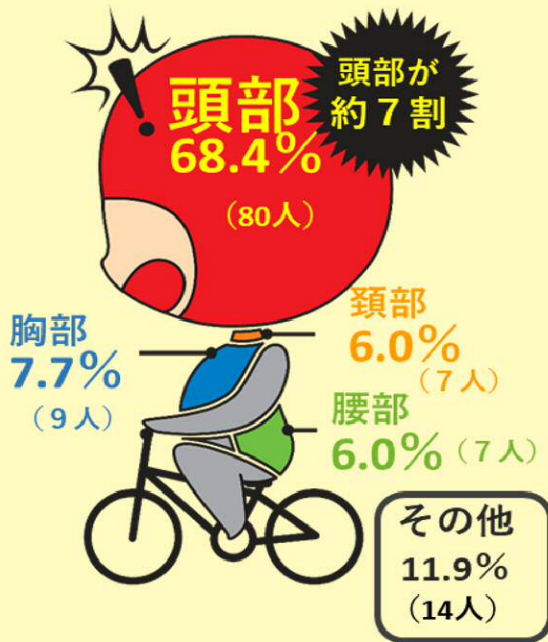

# 志賀交番だより

北警察署  
052-981-0110  
警察相談電話  
#9110

愛知県警察  
ホームページ

## 自転車利用中の交通事故に注意!

愛知県内自転車死者の  
負傷主部位構成率  
(平成31年～令和5年 死者総数117人)

自転車に乗るときに  
ヘルメットを着用していれば  
助かる命が数多くあります!

乗車用ヘルメットを正しく着用し、頭部を守りましょう!

「好き」を仕事にしたら、警察官になっていました。  
～愛知県警察官・警察職員募集～

県警からの広報

海、川、山の事故危険はいつもすぐそこに  
～ちょっとした注意や事前の準備が大切です～